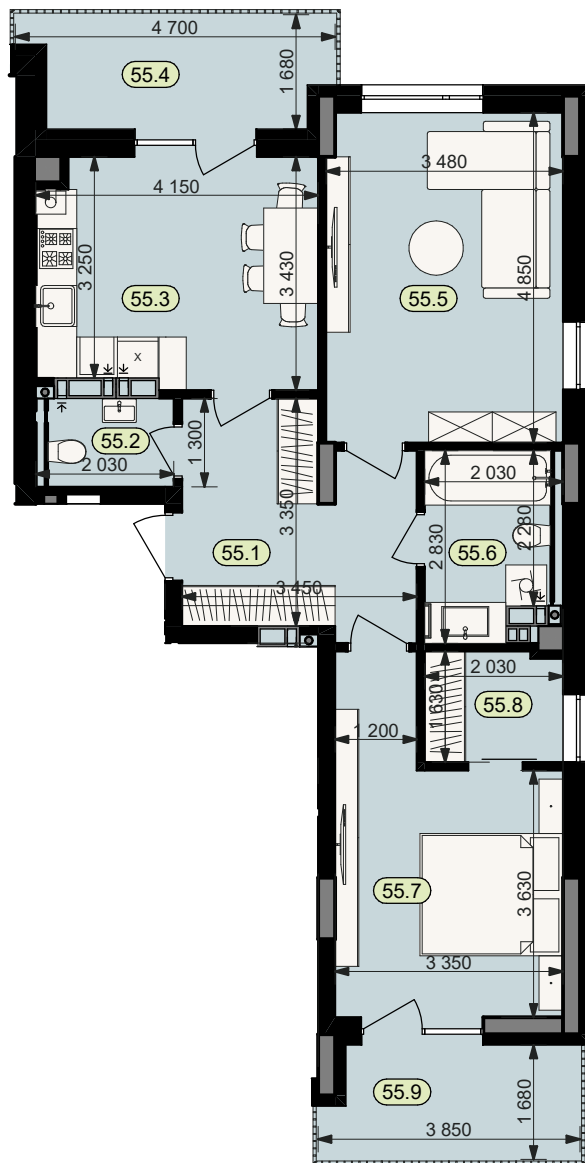

План квартири № 55

STATUS PARK

BUSINESS CLASS

Секція	3	
Загальна площа	70,4	м ²
Житлова площа	31,1	м ²
Кількість кімнат	2	
Поверх	3	

55.1	Коридор	10,5	55.6	Санвузол	5,3
55.2	Санвузол	2,6	55.7	Житлова кімната	14,3
55.3	Кухня	13,7	55.8	Гардероб	3,3
55.4	Балкон (к=0.3)	2,1	55.9	Балкон (к=0.3)	1,8
55.5	Житлова кімната	16,8			

Схема
розташування
на поверсі