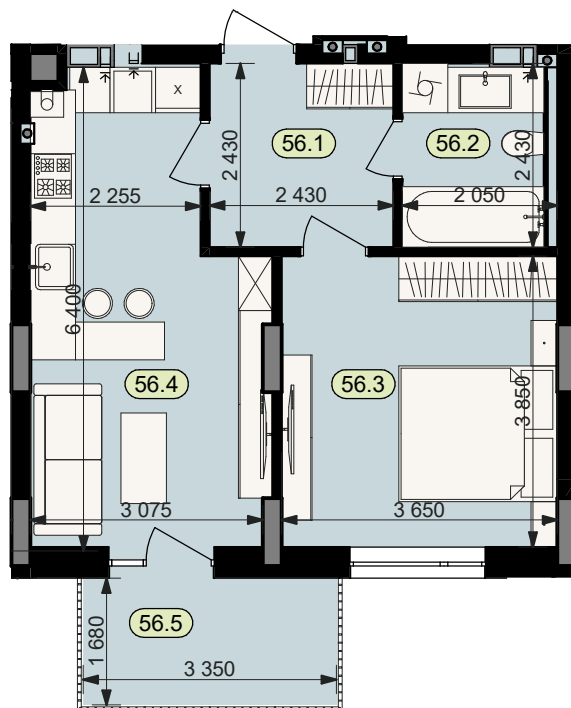

План квартири № 56

STATUS PARK

BUSINESS CLASS

Секція	3	
Загальна площа	44,3	м ²
Житлова площа	14,1	м ²
Кількість кімнат	1	
Поверх	3	

56.1	Коридор	5,9
56.2	Санвузол	4,9
56.3	Житлова кімната	14,1
56.4	Кухня	17,7
56.5	Балкон (к=0.3)	1,7

Схема
розташування
на поверсі