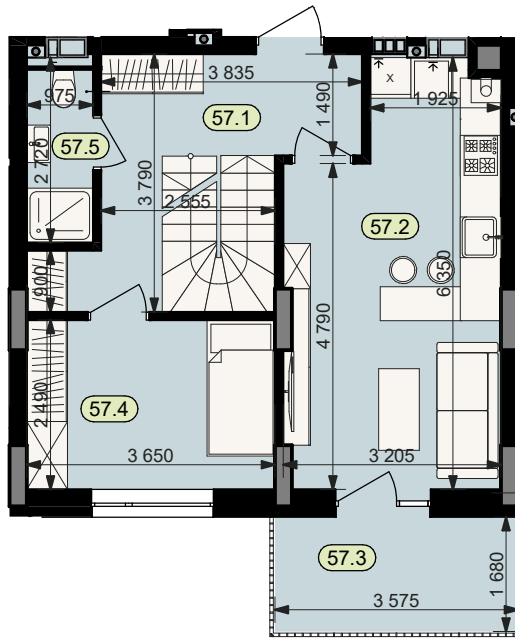

План квартири № 57

Рівень 1

Рівень 2

STATUS PARK

BUSINESS CLASS

Секція	3	
Загальна площа	109,8	м ²
Житлова площа	47,4	м ²
Кількість кімнат	4	
Поверх	3	

57.1	Коридор	12,6	57.8	Гардероб	2,4
57.2	Кухня	18,0	57.9	Тераса (k=0.3)	7,3
57.3	Балкон (k=0.3)	1,8	57.10	Житлова кімната	10,1
57.4	Житлова кімната	9,1	57.11	Житлова кімната	11,4
57.5	Санвузол	2,7	57.12	Балкон (k=0.3)	1,8
57.6	Коридор	7,9	57.13	Гардероб	2,5
57.7	Житлова кімната	16,8	57.14	Санвузол	5,4

Схема
розташування
на поверсі