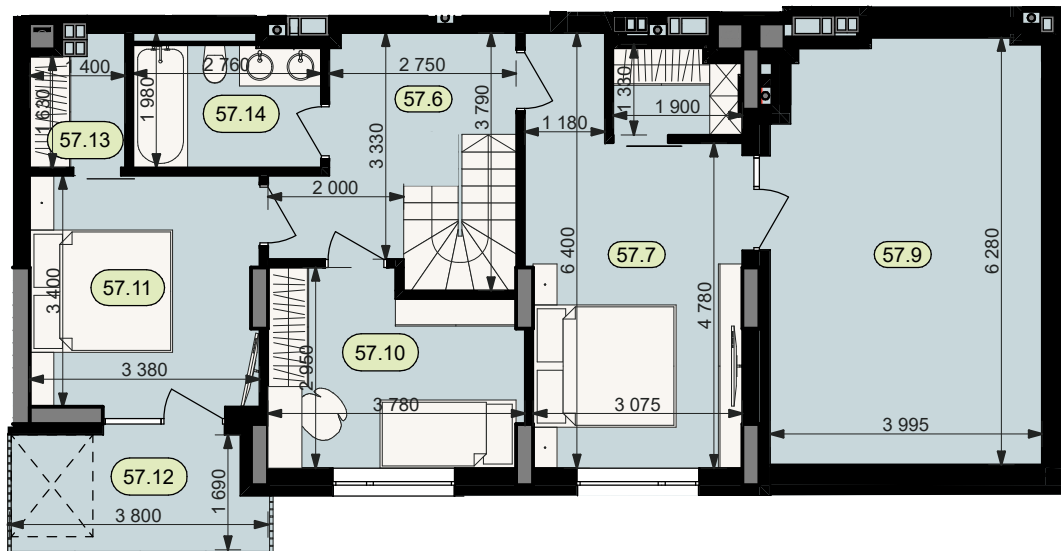

План квартири № 57

Рівень 1

Рівень 2

STATUS PARK

BUSINESS CLASS

Секція	3	
Загальна площа	109,8	м ²
Житлова площа	47,4	м ²
Кількість кімнат	4	
Поверх	3	

57.1	Коридор	12,6	57.8	Гардероб	2,4
57.2	Кухня	18,0	57.9	Тераса (k=0.3)	7,3
57.3	Балкон (k=0.3)	1,8	57.10	Житлова кімната	10,1
57.4	Житлова кімната	9,1	57.11	Житлова кімната	11,4
57.5	Санвузол	2,7	57.12	Балкон (k=0.3)	1,8
57.6	Коридор	7,9	57.13	Гардероб	2,5
57.7	Житлова кімната	16,8	57.14	Санвузол	5,4

Схема
розташування
на поверсі