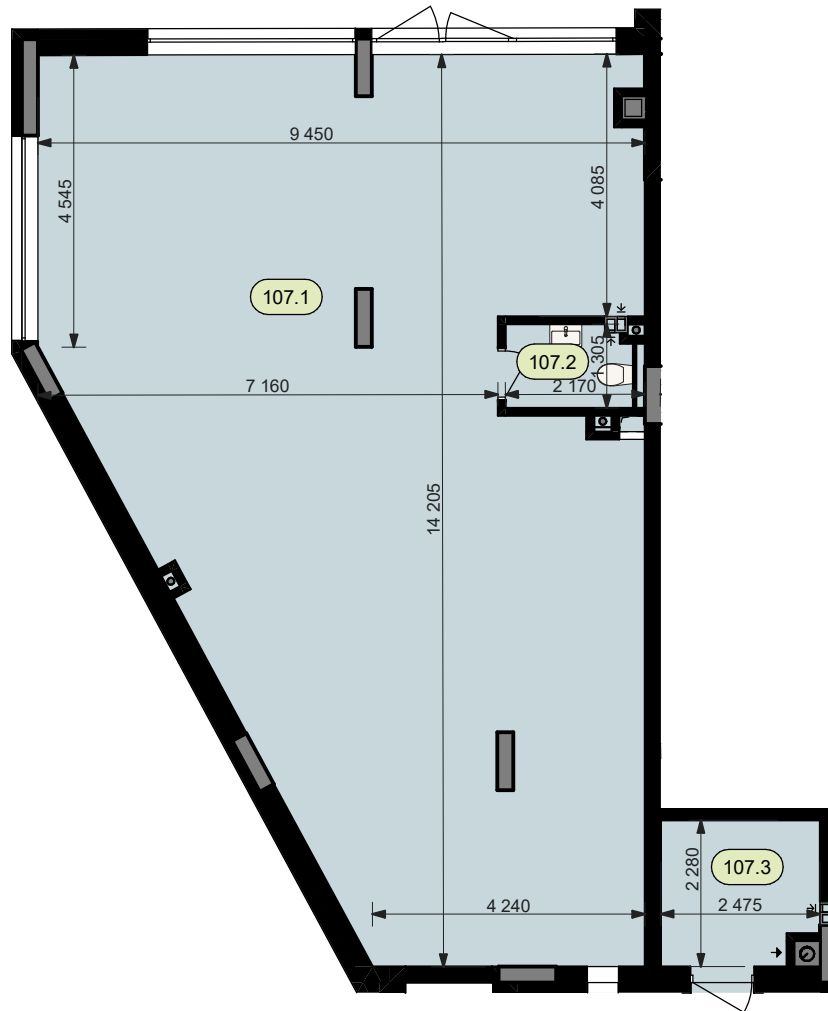

# План комерційного приміщення № 107

STATUS PARK

— BUSINESS CLASS —

Секція	4
Загальна площа	112,9 м <sup>2</sup>
Поверх	1

107.1	Комерційне приміщення	104,8
107.2	Санвузол	2,7
107.3	Технічне приміщення	5,4

Схема розташування на поверсі