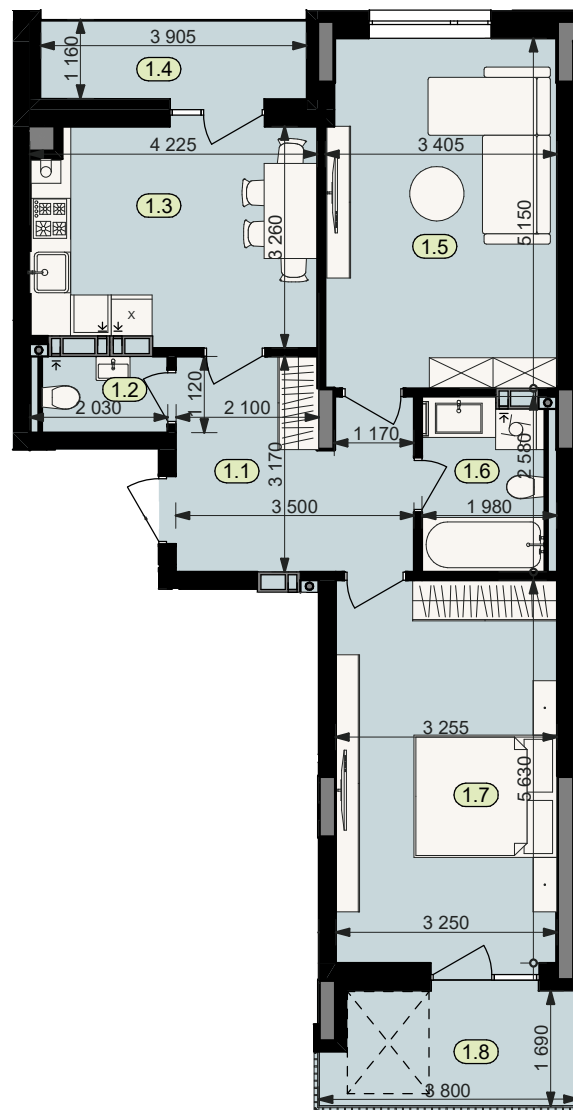

План квартири № 1

STATUS PARK

BUSINESS CLASS

Секція	4	
Загальна площа	70,3	м ²
Житлова площа	35,7	м ²
Кількість кімнат	2	
Поверх	2	

1.1	Коридор	10,1	1.5	Житлова кімната	17,4
1.2	Санвузол	2,3	1.6	Санвузол	4,9
1.3	Кухня	13,2	1.7	Житлова кімната	18,3
1.4	Лоджія (k=0.5)	2,3	1.8	Балкон (k=0.3)	1,8

Схема
розташування
на поверсі