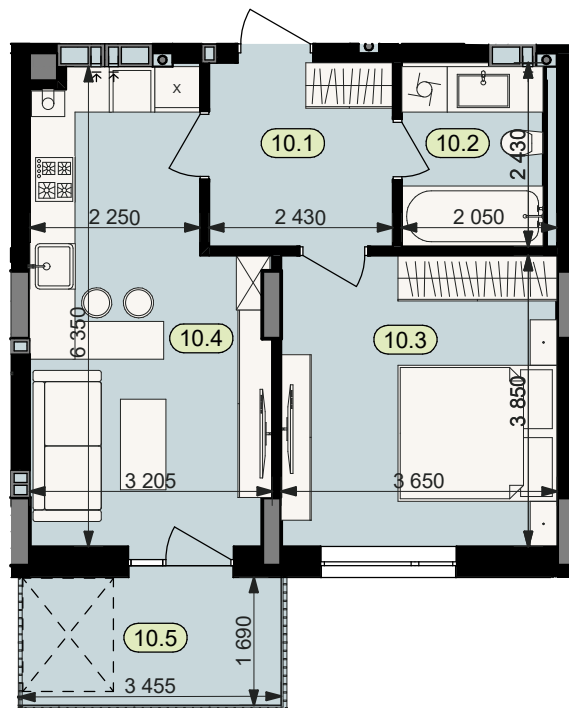

План квартири № 10

STATUS PARK

BUSINESS CLASS

Секція	4	
Загальна площа	44,2	м ²
Житлова площа	14,1	м ²
Кількість кімнат	1	
Поверх	4	

10.1	Коридор	5,9
10.2	Санвузол	4,9
10.3	Житлова кімната	14,1
10.4	Кухня	17,6
10.5	Балкон (к=0.3)	1,7

Схема
розташування
на поверсі