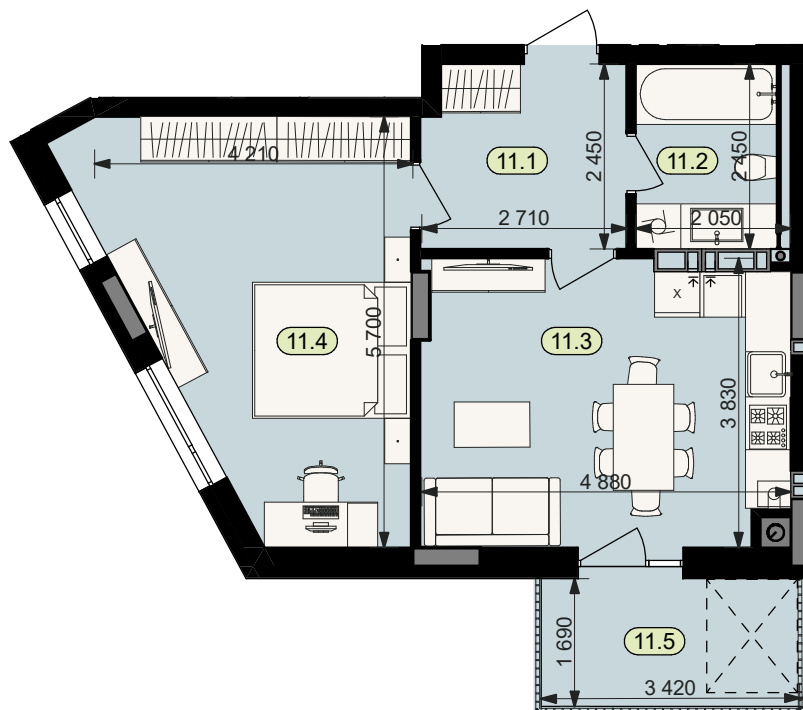

# План квартири № 11

STATUS PARK

BUSINESS CLASS

Секція	4
Загальна площа	50,9 м <sup>2</sup>
Житлова площа	19,7 м <sup>2</sup>
Кількість кімнат	1
Поверх	4

11.1	Коридор	6,5
11.2	Санвузол	5,0
11.3	Кухня	18,0
11.4	Житлова кімната	19,7
11.5	Балкон (к=0.3)	1,7

Схема  
розташування  
на поверсі