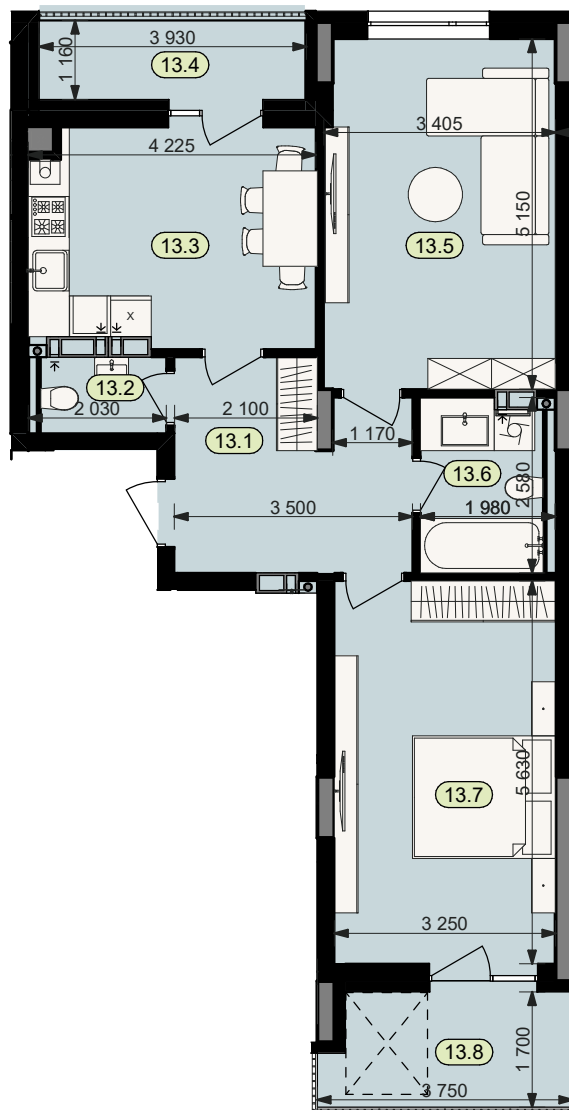

План квартири № 13

STATUS PARK

BUSINESS CLASS

Секція	4
Загальна площа	76,7 м ²
Житлова площа	35,7 м ²
Кількість кімнат	2
Поверх	5

13.1	Коридор	10,1	13.5	Житлова кімната	17,4
13.2	Санвузол	2,3	13.6	Санвузол	4,9
13.3	Кухня	13,2	13.7	Житлова кімната	18,3
13.4	Лоджія (k=0.5)	4,5	13.8	Балкон (k=0.3)	6,0

Схема
розташування
на поверсі