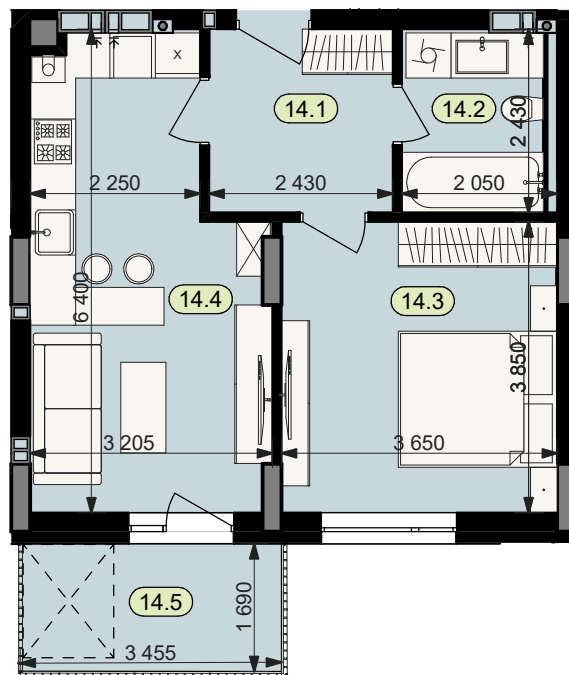

План квартири № 14

STATUS PARK

— BUSINESS CLASS —

Секція	4
Загальна площа	48,3 м ²
Житлова площа	14,1 м ²
Кількість кімнат	1
Поверх	5

14.1	Коридор	5,9
14.2	Санвузол	4,9
14.3	Житлова кімната	14,1
14.4	Кухня	17,6
14.5	Балкон (к=0.3)	5,8

Схема
розташування
на поверсі