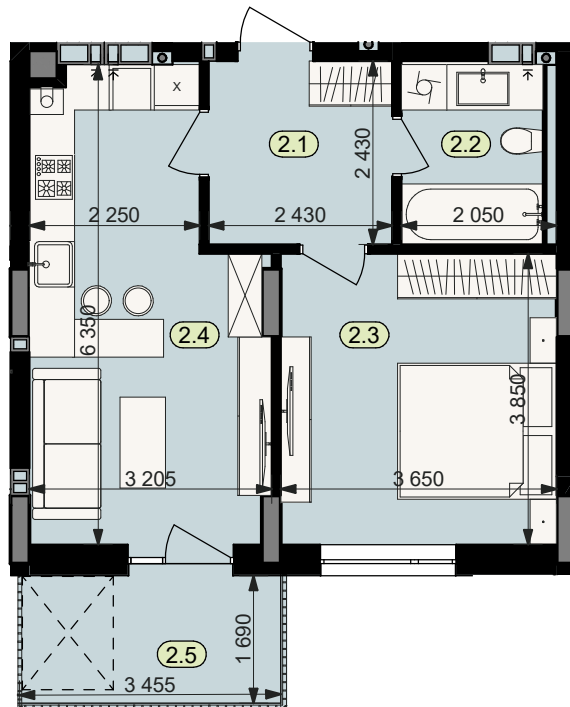

План квартири № 2

STATUS PARK

BUSINESS CLASS

Секція	4	
Загальна площа	44,2	м ²
Житлова площа	14,1	м ²
Кількість кімнат	1	
Поверх	2	

2.1	Коридор	5,9
2.2	Санвузол	4,9
2.3	Житлова кімната	14,1
2.4	Кухня	17,6
2.5	Балкон (k=0.3)	1,7

Схема
розташування
на поверсі