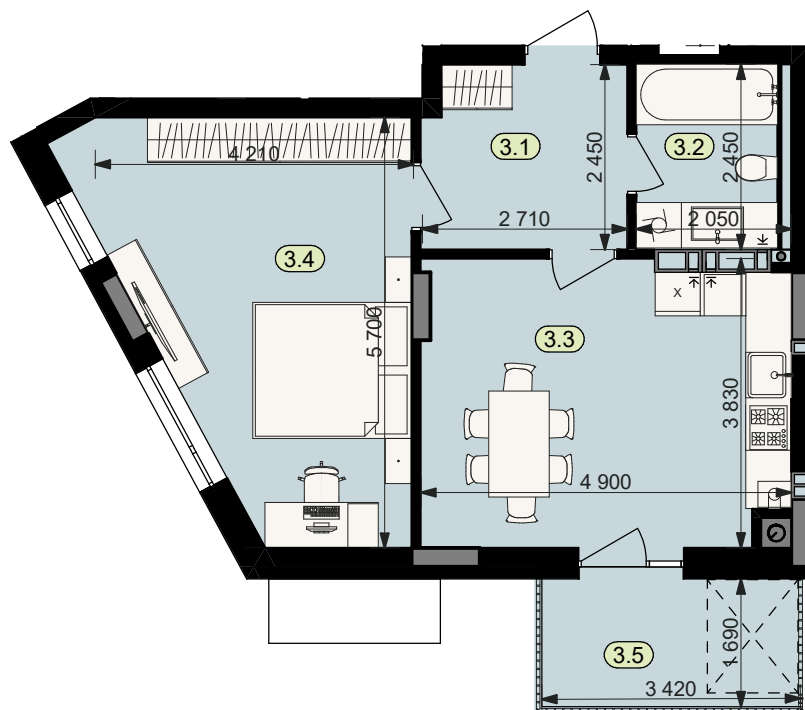

План квартири № 3

STATUS PARK

— BUSINESS CLASS —

Секція	4	
Загальна площа	50,9	м ²
Житлова площа	19,7	м ²
Кількість кімнат	1	
Поверх	2	

3.1	Коридор	6,5
3.2	Санвузол	5,0
3.3	Кухня	18,0
3.4	Житлова кімната	19,7
3.5	Балкон (k=0.3)	1,7

Схема
розташування
на поверсі