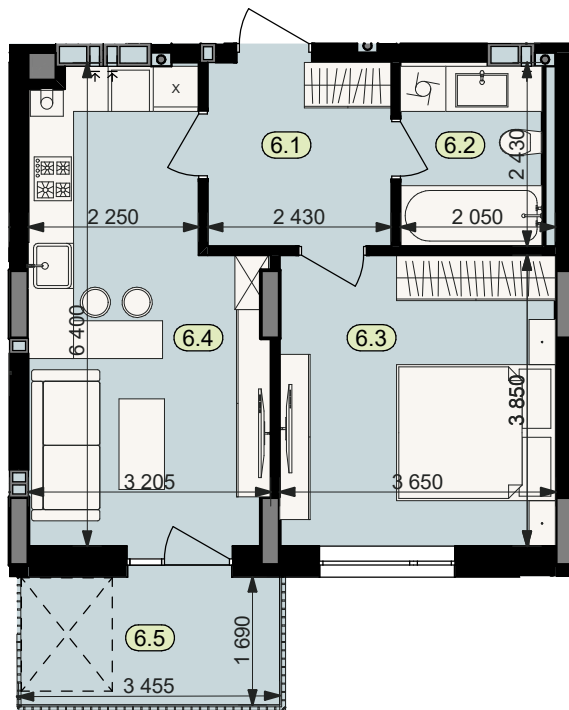

План квартири № 6

STATUS PARK

BUSINESS CLASS

Секція	4	
Загальна площа	44,2	м ²
Житлова площа	14,1	м ²
Кількість кімнат	1	
Поверх	3	

6.1	Коридор	5,9
6.2	Санвузол	4,9
6.3	Житлова кімната	14,1
6.4	Кухня	17,6
6.5	Балкон (k=0.3)	1,7

Схема
розташування
на поверсі