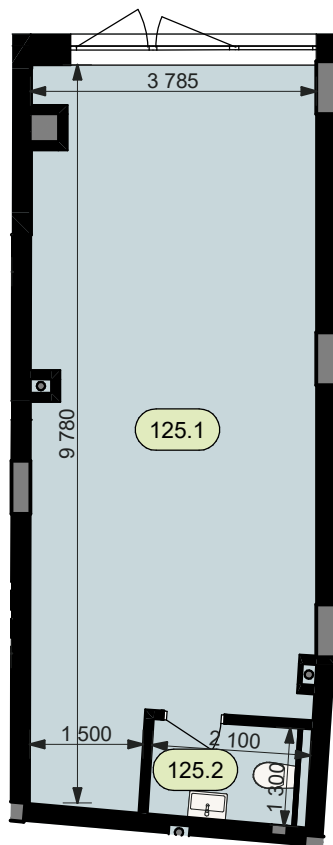

# План комерційного приміщення № 125

STATUS PARK

BUSINESS CLASS

Секція	5
Загальна площа	36,5 м <sup>2</sup>
Поверх	1

125.1	Комерційне приміщення	33,8
125.2	Санвузол	2,7

Схема розташування на поверсі