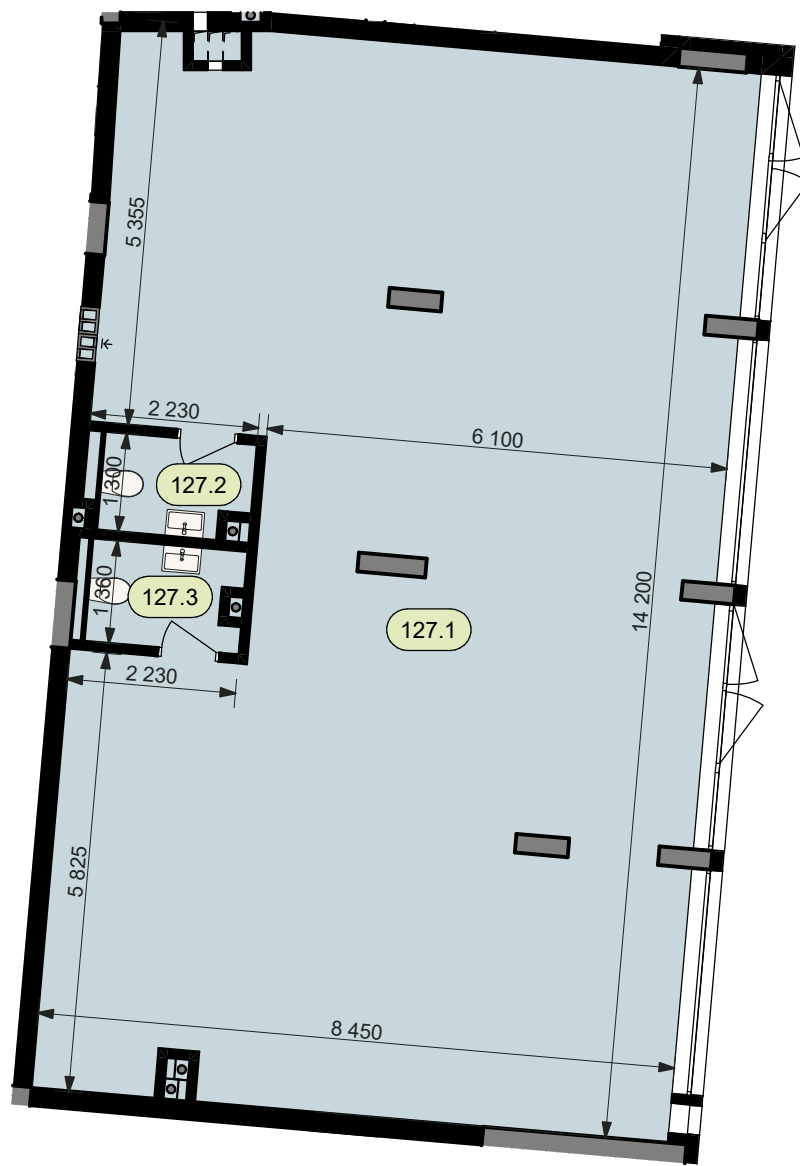

План комерційного приміщення № 127

STATUS PARK

BUSINESS CLASS

Секція	5
Загальна площа	117,2 м ²
Поверх	1

127.1	Заклад дошкільної освіти	111,6
127.2	Санвузол	2,7
127.3	Санвузол	2,9

Схема розташування на поверсі