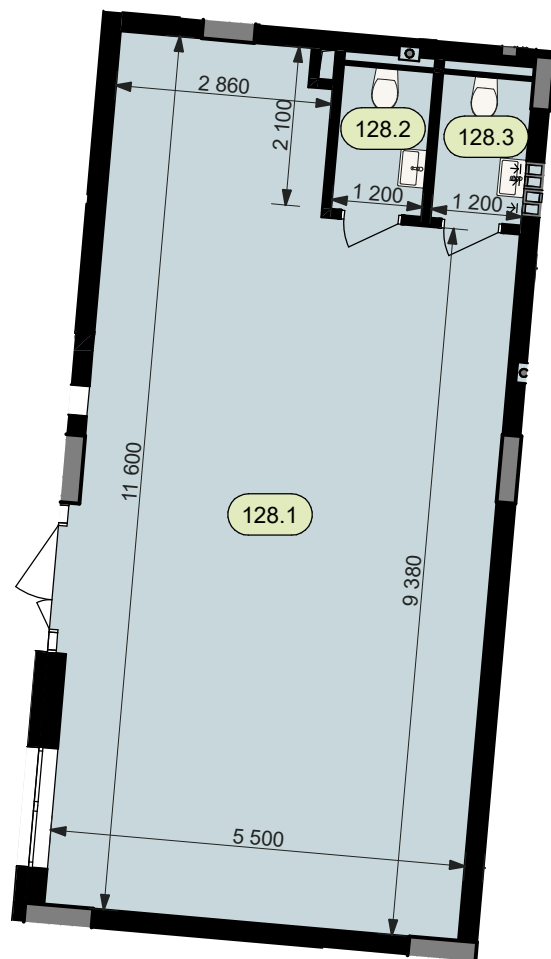

План комерційного приміщення № 128

STATUS PARK

BUSINESS CLASS

Секція	5
Загальна площа	62,8 м ²
Поверх	1

128.1	Приміщення для коворкінгу	57,8
128.2	Санвузол	2,5
128.3	Санвузол	2,5

Схема розташування на поверсі