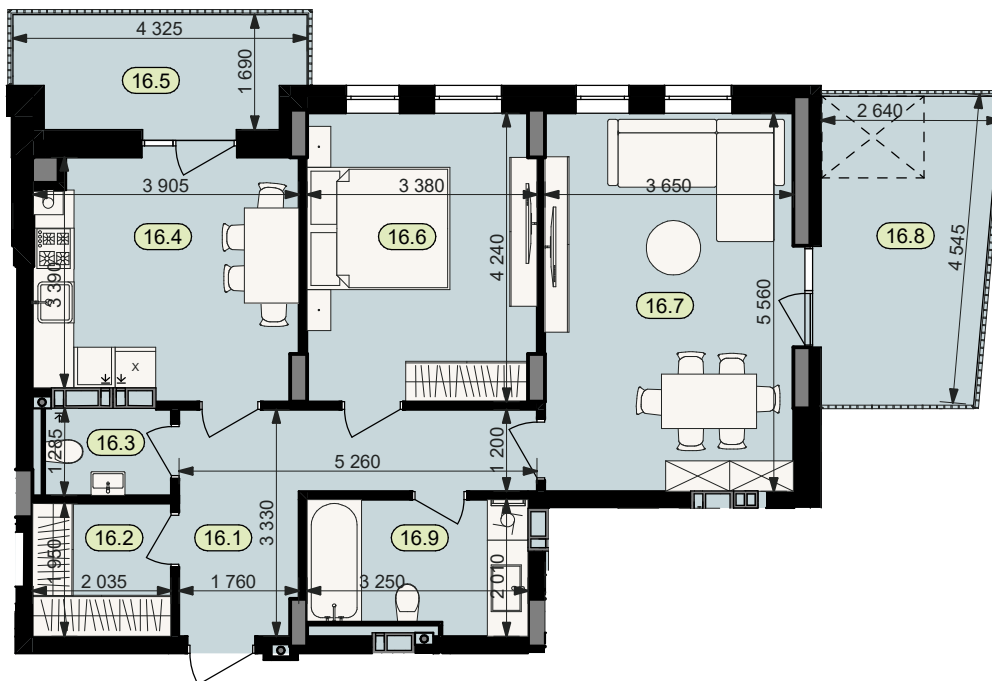

# План квартири № 16

STATUS PARK

— BUSINESS CLASS —

Секція	5	
Загальна площа	76,3	м <sup>2</sup>
Житлова площа	34,5	м <sup>2</sup>
Кількість кімнат	2	
Поверх	2	

16.1 Коридор	10,0	16.6 Житлова кімната	14,2
16.2 Гардеробна	4,0	16.7 Житлова кімната	20,3
16.3 Санвузол	2,6	16.8 Балкон (k=0.3)	3,3
16.4 Кухня	13,4	16.9 Санвузол	6,5
16.5 Балкон (k=0.3)	2,0		

Схема  
розташування  
на поверсі