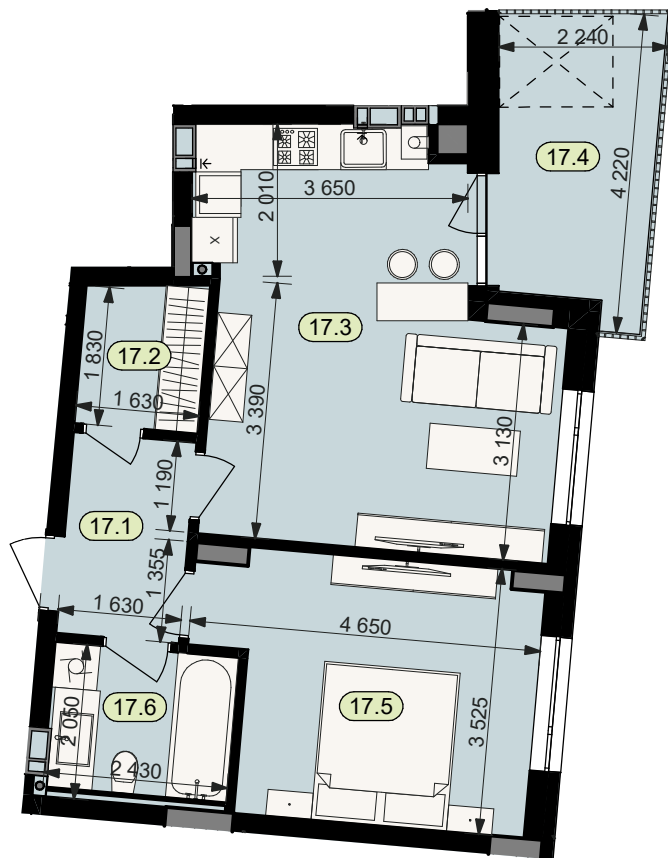

План квартири № 17

STATUS PARK

BUSINESS CLASS

Секція	5	
Загальна площа	52,0	м ²
Житлова площа	14,4	м ²
Кількість кімнат	1	
Поверх	2	

17.1 Коридор	4,3
17.2 Гардероб	3,1
17.3 Кухня	22,9
17.4 Балкон (k=0.3)	2,4
17.5 Житлова кімната	14,4
17.6 Санвузол	4,9

Схема
розташування
на поверсі