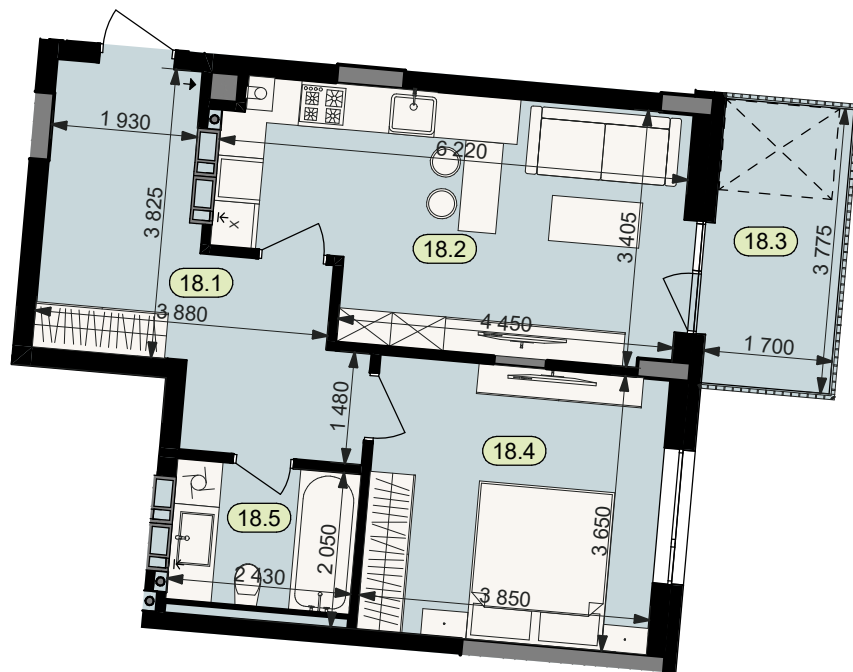

План квартири № 18

STATUS PARK

BUSINESS CLASS

Секція	5
Загальна площа	53,2 м ²
Житлова площа	14,1 м ²
Кількість кімнат	1
Поверх	2

18.1 Коридор	13,3
18.2 Кухня	18,9
18.3 Балкон (к=0.3)	1,9
18.4 Житлова кімната	14,1
18.5 Санвузол	5,0

Схема
розташування
на поверсі