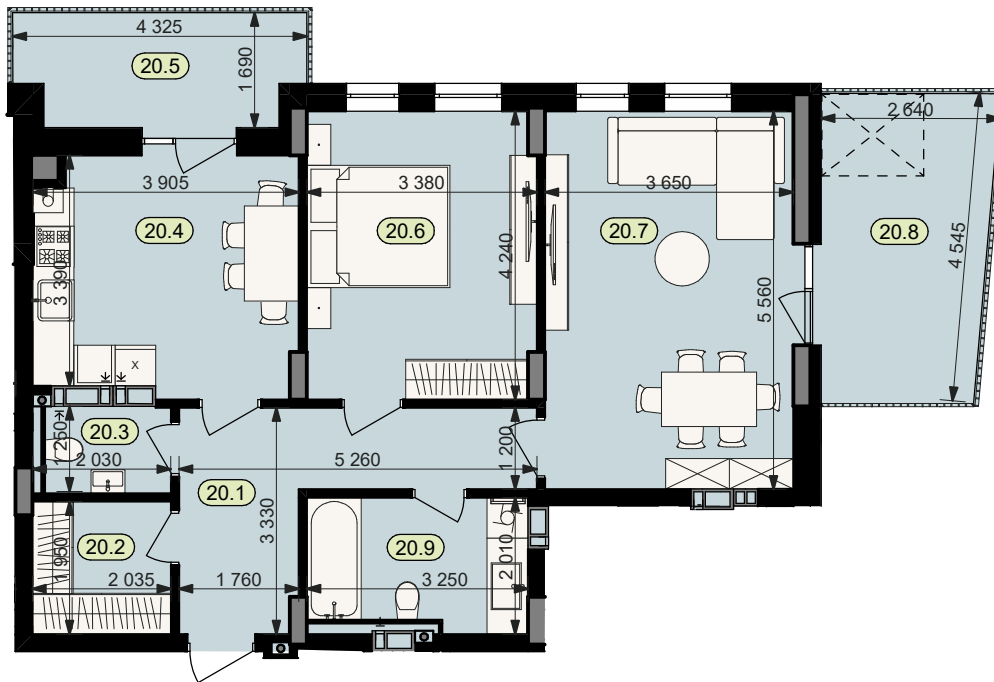

План квартири № 20

STATUS PARK

— BUSINESS CLASS —

Секція	5	
Загальна площа	76,3	м ²
Житлова площа	34,5	м ²
Кількість кімнат	2	
Поверх	3	

20.1 Коридор	10,0	20.6 Житлова кімната	14,2
20.2 Гардеробна	4,0	20.7 Житлова кімната	20,3
20.3 Санвузол	2,6	20.8 Балкон (k=0.3)	3,3
20.4 Кухня	13,4	20.9 Санвузол	6,5
20.5 Балкон (k=0.3)	2,0		

Схема
розташування
на поверсі