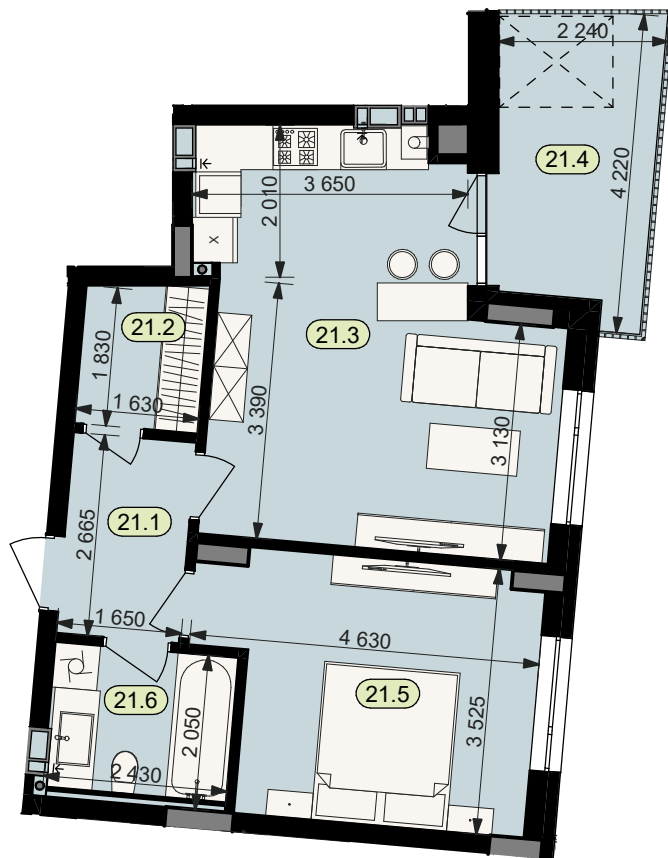

План квартири № 21

STATUS PARK

BUSINESS CLASS

Секція	5	
Загальна площа	52,0	м ²
Житлова площа	14,4	м ²
Кількість кімнат	1	
Поверх	3	

21.1 Коридор	4,3
21.2 Гардероб	3,1
21.3 Кухня	22,9
21.4 Балкон (k=0.3)	2,4
21.5 Житлова кімната	14,4
21.6 Санвузол	4,9

Схема
розташування
на поверсі