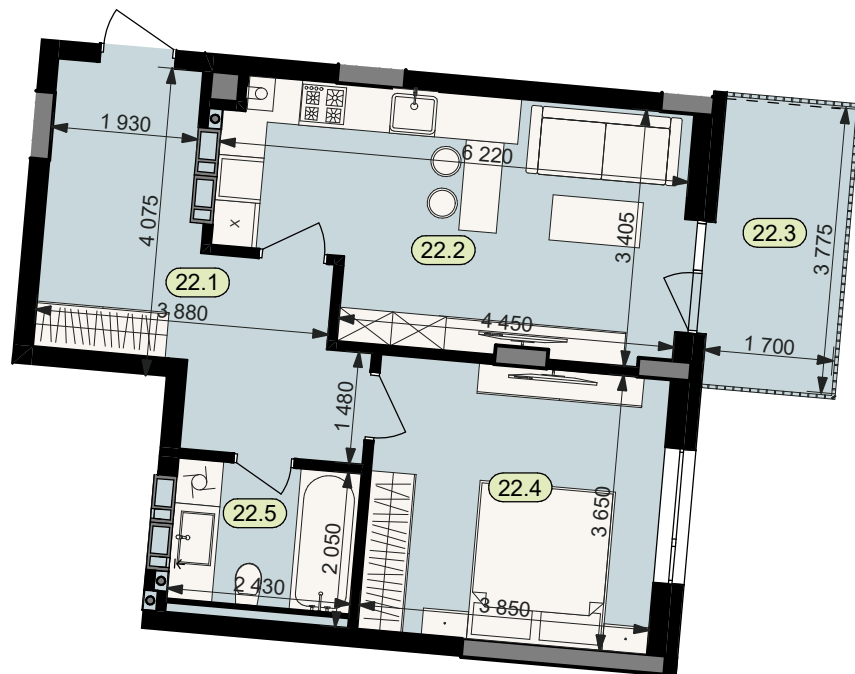

План квартири № 22

STATUS PARK

BUSINESS CLASS

Секція	5	
Загальна площа	53,2	м ²
Житлова площа	14,1	м ²
Кількість кімнат	1	
Поверх	3	

22.1	Коридор	13,3
22.2	Кухня	18,9
22.3	Балкон (k=0.3)	1,9
22.4	Житлова кімната	14,1
22.5	Санвузол	5,0

Схема
розташування
на поверсі