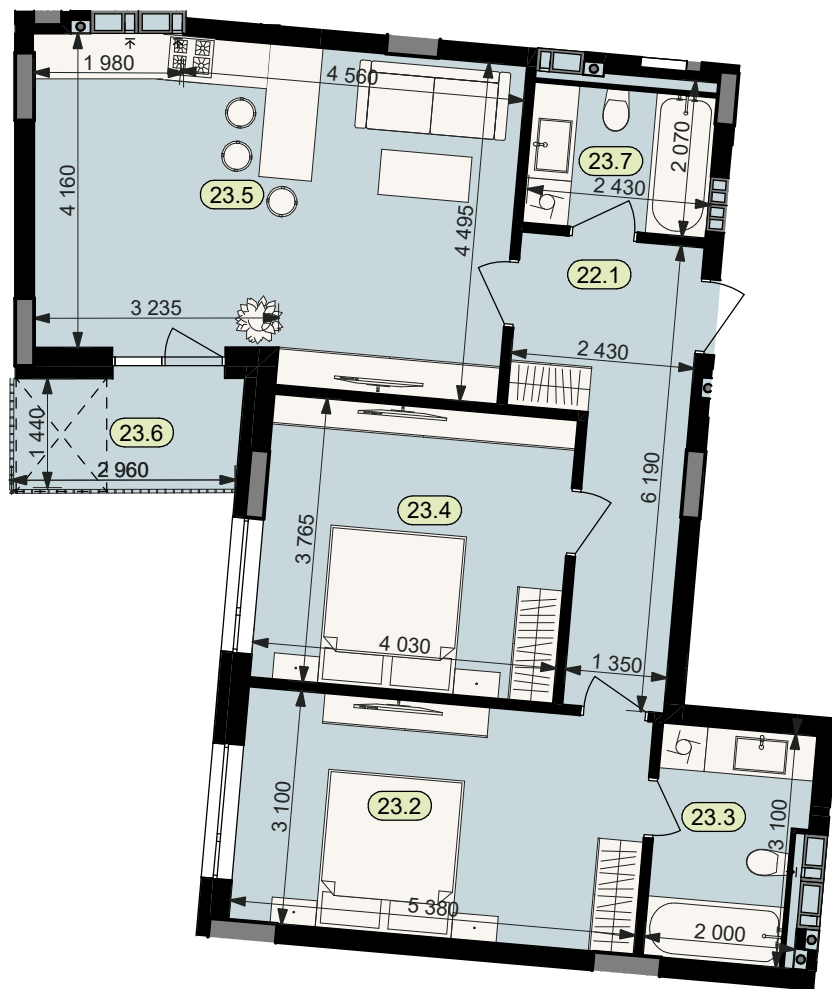

План квартири № 23

STATUS PARK

BUSINESS CLASS

Секція	5	
Загальна площа	82,6	м ²
Житлова площа	31,9	м ²
Кількість кімнат	2	
Поверх	3	

22.1 Коридор	10,8	23.6 Балкон (к=0.3)	1,3
23.2 Житлова кімната	16,7	23.7 Санвузол	5,0
23.3 Санвузол	6,3		
23.4 Житлова кімната	15,2		
23.5 Кухня	27,3		

Схема
розташування
на поверсі