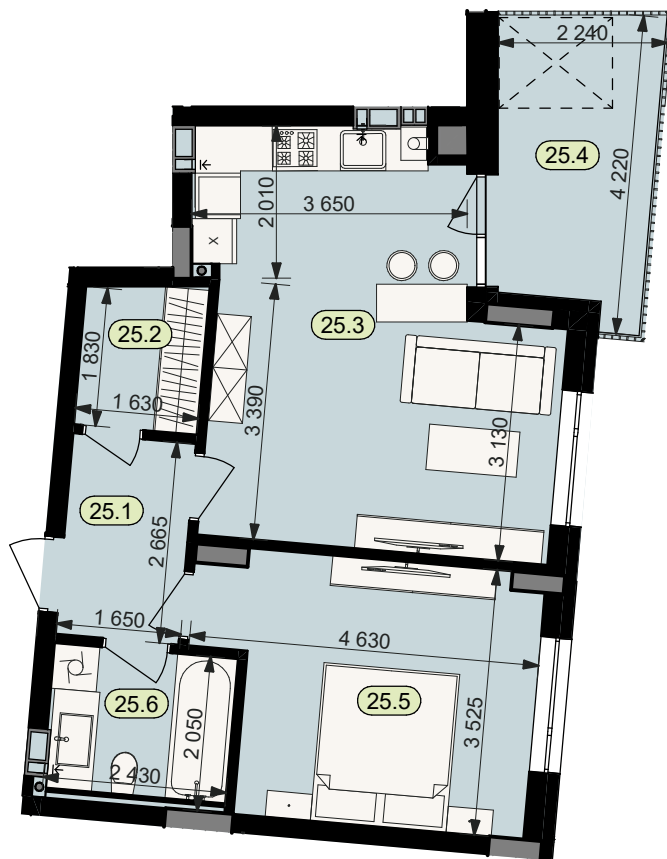

План квартири № 25

STATUS PARK

BUSINESS CLASS

Секція	5	
Загальна площа	52,0	м ²
Житлова площа	14,4	м ²
Кількість кімнат	1	
Поверх	4	

25.1	Коридор	4,3
25.2	Гардероб	3,1
25.3	Кухня	22,9
25.4	Балкон (к=0.3)	2,4
25.5	Житлова кімната	14,4
25.6	Санвузол	4,9

Схема
розташування
на поверсі