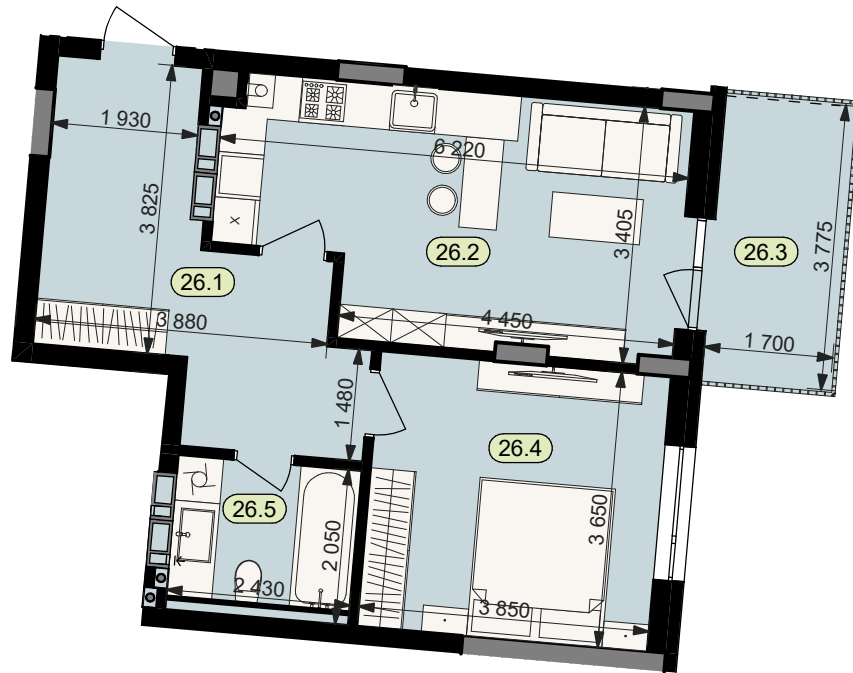

План квартири № 26

STATUS PARK

— BUSINESS CLASS —

Секція	5	
Загальна площа	53,2	м ²
Житлова площа	14,1	м ²
Кількість кімнат	1	
Поверх	4	

26.1	Коридор	13,3
26.2	Кухня	18,9
26.3	Балкон (k=0.3)	1,9
26.4	Житлова кімната	14,1
26.5	Санвузол	5,0

Схема
розташування
на поверсі