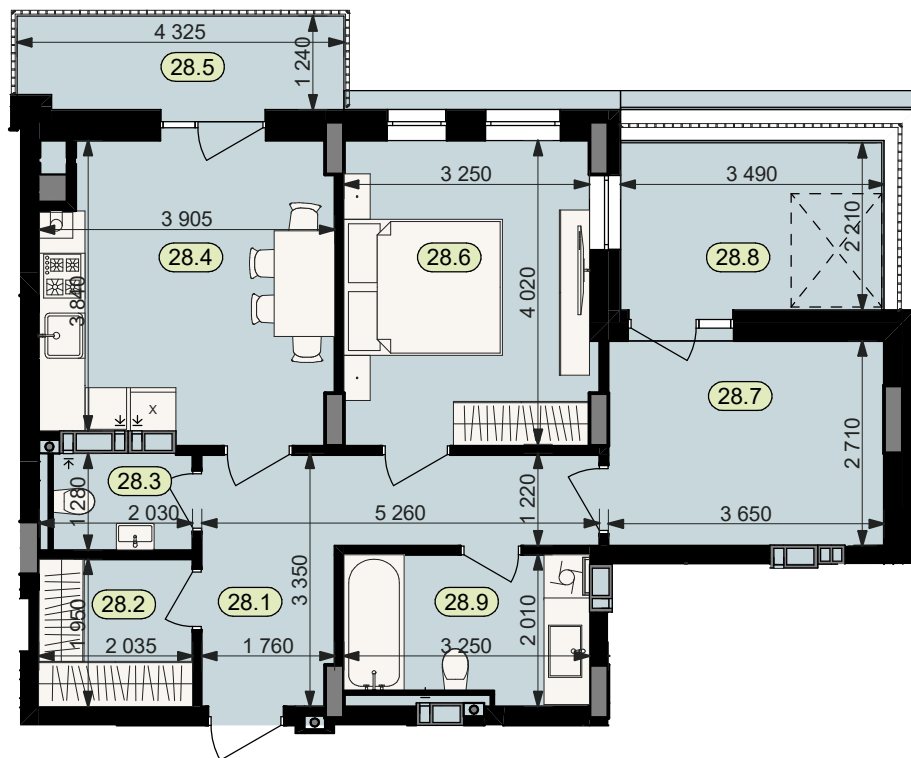

План квартири № 28

STATUS PARK

BUSINESS CLASS

Секція	5	
Загальна площа	64,9	м ²
Житлова площа	23,1	м ²
Кількість кімнат	2	
Поверх	5	

28.1	Коридор	10,0	28.6	Житлова кімната	13,2
28.2	Гардеробна	4,0	28.7	Житлова кімната	9,9
28.3	Санвузол	2,6	28.8	Балкон (k=0.3)	2,3
28.4	Кухня	14,8	28.9	Санвузол	6,5
28.5	Балкон (k=0.3)	1,6			

Схема
розташування
на поверсі