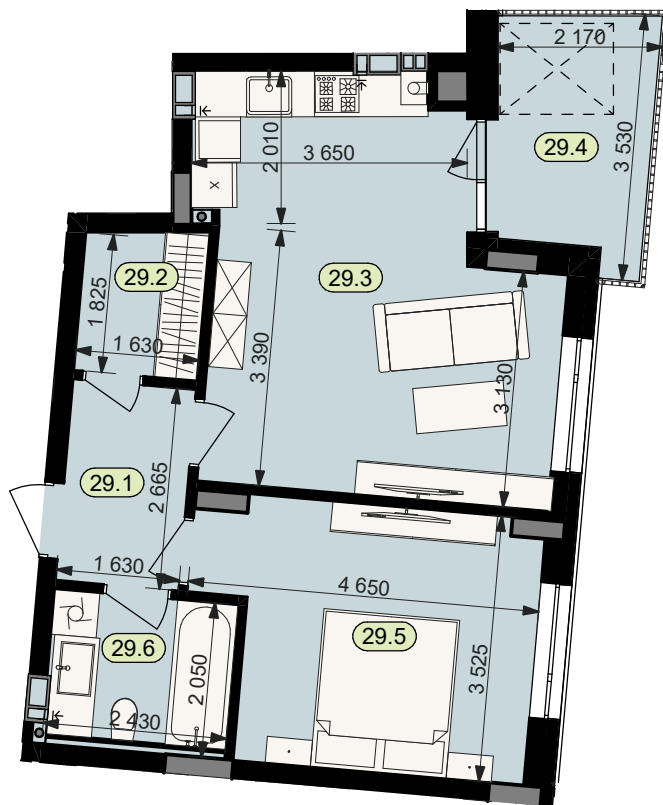

# План квартири № 29

STATUS PARK

BUSINESS CLASS

Секція	5
Загальна площа	51,5 м <sup>2</sup>
Житлова площа	14,4 м <sup>2</sup>
Кількість кімнат	1
Поверх	5

29.1	Коридор	4,3
29.2	Гардероб	3,1
29.3	Кухня	22,9
29.4	Балкон (k=0.3)	1,9
29.5	Житлова кімната	14,4
29.6	Санвузол	4,9

Схема  
розташування  
на поверсі