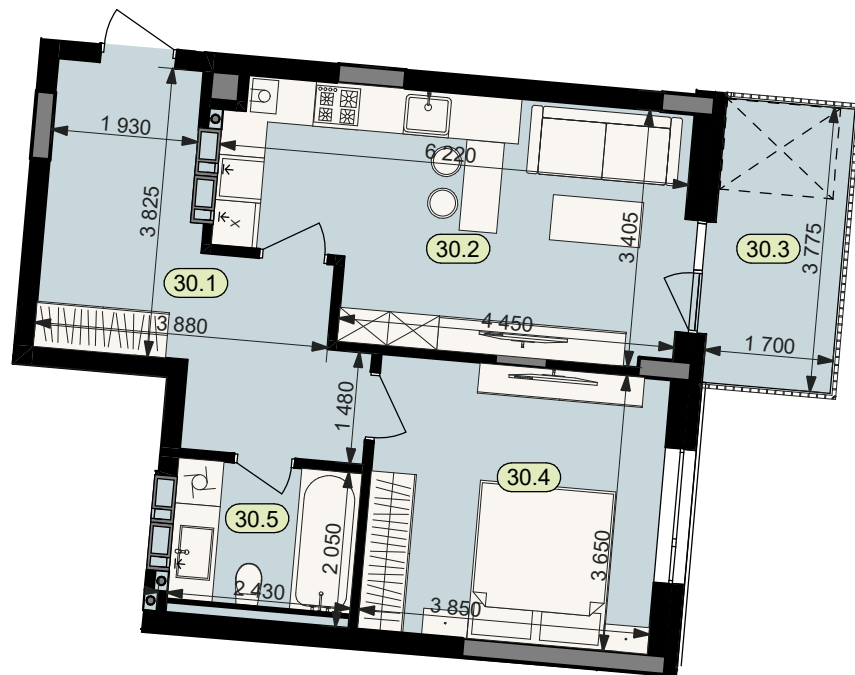

# План квартири № 30

STATUS PARK

BUSINESS CLASS

Секція	5
Загальна площа	53,2 м <sup>2</sup>
Житлова площа	14,1 м <sup>2</sup>
Кількість кімнат	1
Поверх	5

30.1	Коридор	13,3
30.2	Кухня	18,9
30.3	Балкон (k=0.3)	1,9
30.4	Житлова кімната	14,1
30.5	Санвузол	5,0

Схема  
розташування  
на поверсі