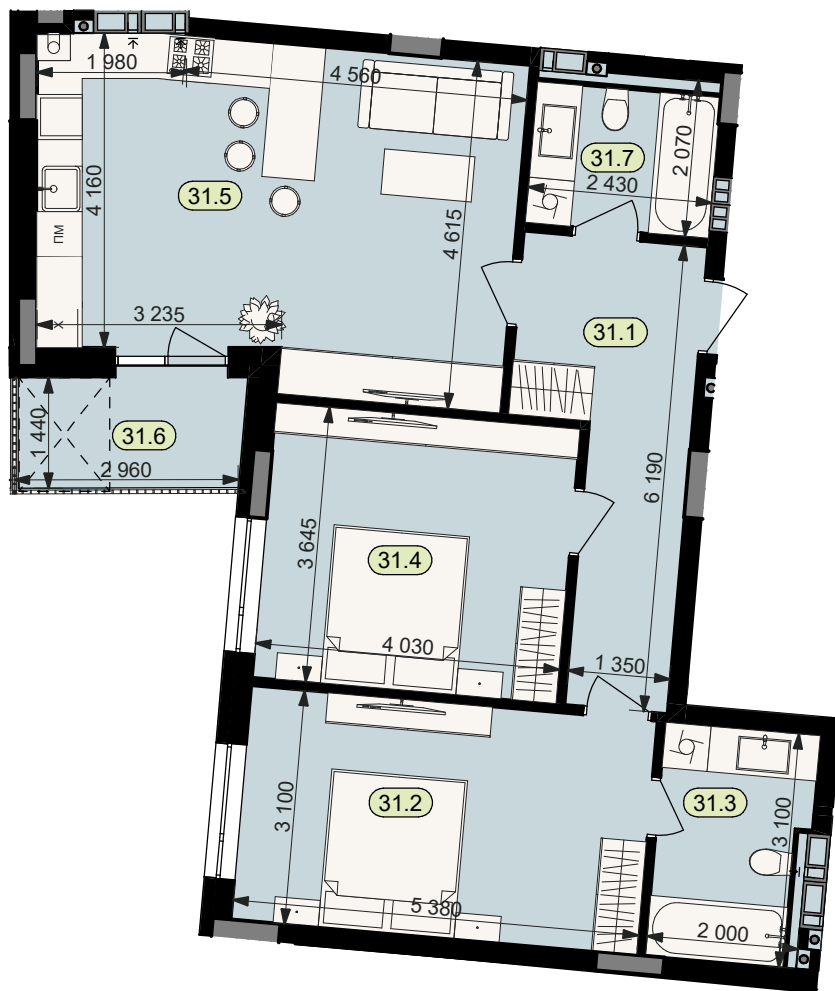

План квартири № 31

STATUS PARK

BUSINESS CLASS

Секція	5	
Загальна площа	85,6	м ²
Житлова площа	31,4	м ²
Кількість кімнат	2	
Поверх	5	

31.1	Коридор	11,0	31.6	Балкон (k=0.3)	1,3
31.2	Житлова кімната	16,7	31.7	Санвузол	5,0
31.3	Санвузол	6,3			
31.4	Житлова кімната	14,7			
31.5	Кухня	27,6			

Схема
розташування
на поверсі