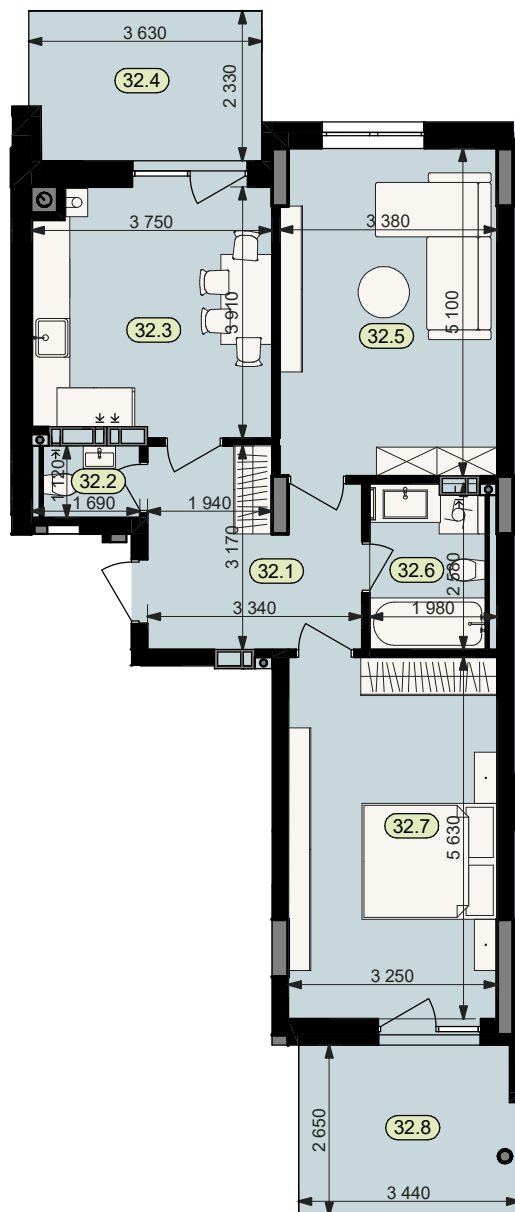

План квартири № 32

STATUS PARK

BUSINESS CLASS

Секція	6
Загальна площа	71,1 м ²
Житлова площа	35,4 м ²
Кількість кімнат	2
Поверх	1

32.1	Коридор	9,6	32.6	Санвузол	4,9
32.2	Санвузол	1,9	32.7	Житлове приміщення	18,3
32.3	Кухня	14,1	32.8	Тераса (k=0.3)	2,7
32.4	Тераса (k=0.3)	2,5			
32.5	Житлове приміщення	17,1			

Схема розташування на поверсі