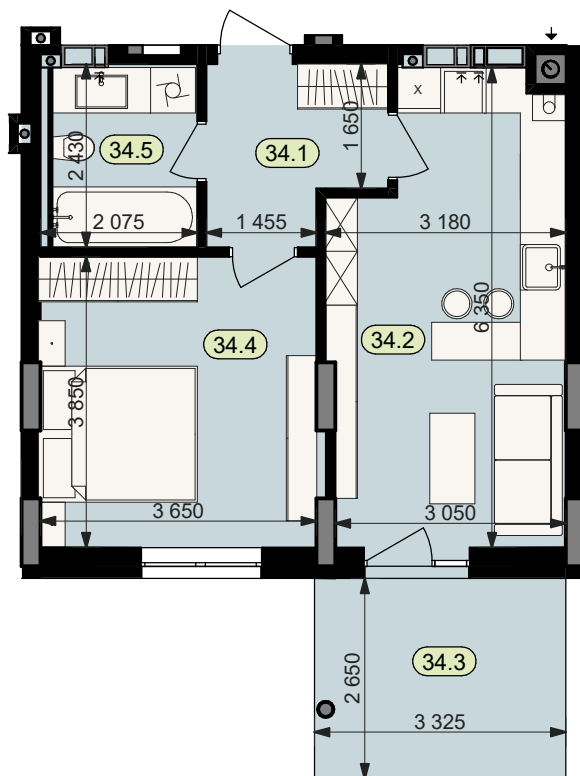

План квартири № 34

STATUS PARK

— BUSINESS CLASS —

Секція	6
Загальна площа	45,0 м ²
Житлова площа	14,2 м ²
Кількість кімнат	1
Поверх	1

34.1	Коридор	5,1
34.2	Кухня	18,1
34.3	Тераса (k=0.3)	2,6
34.4	Житлове приміщення	14,2
34.5	Санвузол	5,0

Схема
розташування
на поверсі