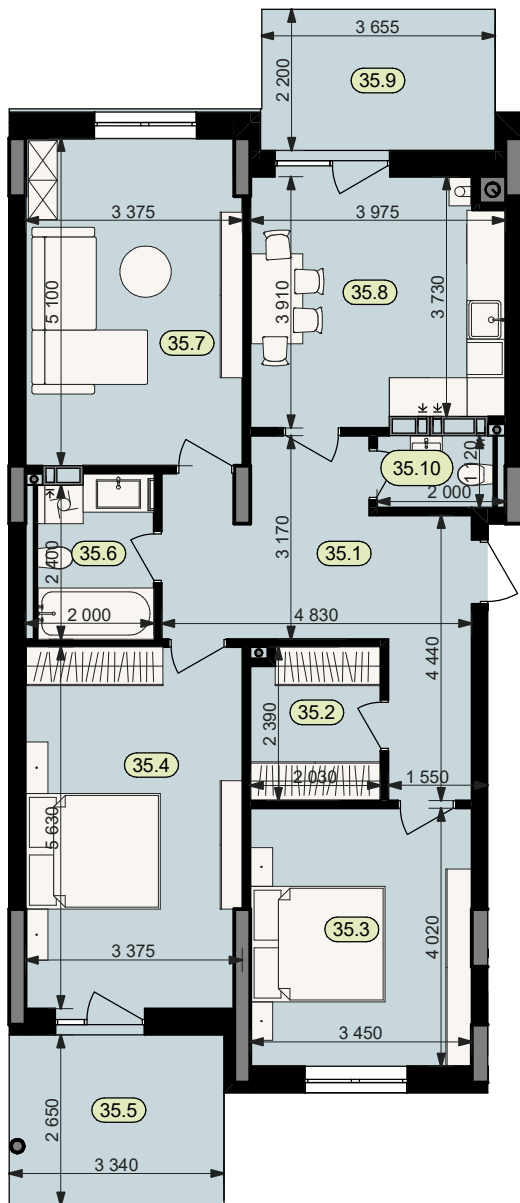

План квартири № 35

STATUS PARK

BUSINESS CLASS

Секція	6
Загальна площа	97,3 м ²
Житлова площа	49,8 м ²
Кількість кімнат	3
Поверх	1

35.1	Коридор	15,6	35.6	Санвузол	5,0
35.2	Гардеробна	4,7	35.7	Житлове приміщення	17,1
35.3	Житлове приміщення	13,9	35.8	Кухня	14,9
35.4	Житлове приміщення	18,8	35.9	Тераса (к=0.3)	2,4
35.5	Тераса (к=0.3)	2,7	35.10	Санвузол	2,2

Схема розташування на поверсі