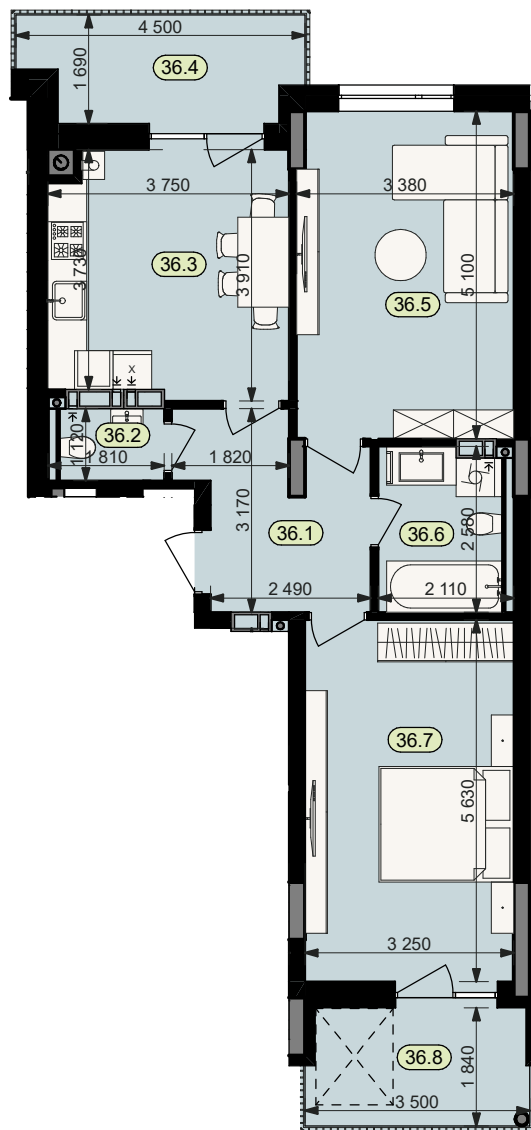

# План квартири № 36

STATUS PARK

BUSINESS CLASS

Секція	6
Загальна площа	68,3 м <sup>2</sup>
Житлова площа	35,4 м <sup>2</sup>
Кількість кімнат	2
Поверх	2

36.1	Коридор	7,6	36.6	Санвузол	5,3
36.2	Санвузол	2,0	36.7	Житлова кімната	18,3
36.3	Кухня	14,1	36.8	Балкон (k=0.3)	1,9
36.4	Балкон (k=0.3)	2,0			
36.5	Житлова кімната	17,1			

Схема  
розташування  
на поверсі