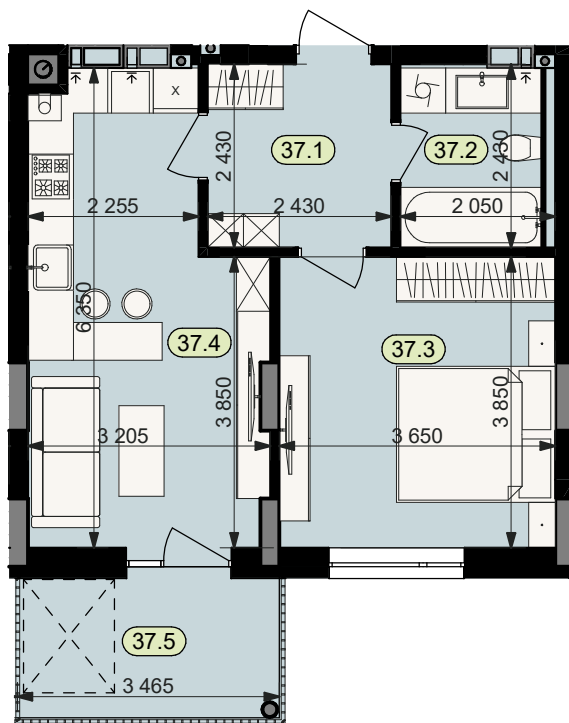

План квартири № 37

STATUS PARK

BUSINESS CLASS

Секція	6
Загальна площа	44,4 м ²
Житлова площа	14,1 м ²
Кількість кімнат	1
Поверх	2

37.1 Коридор	5,9
37.2 Санвузол	4,9
37.3 Житлова кімната	14,1
37.4 Кухня	17,6
37.5 Балкон (k=0.3)	1,9

Схема
розташування
на поверсі