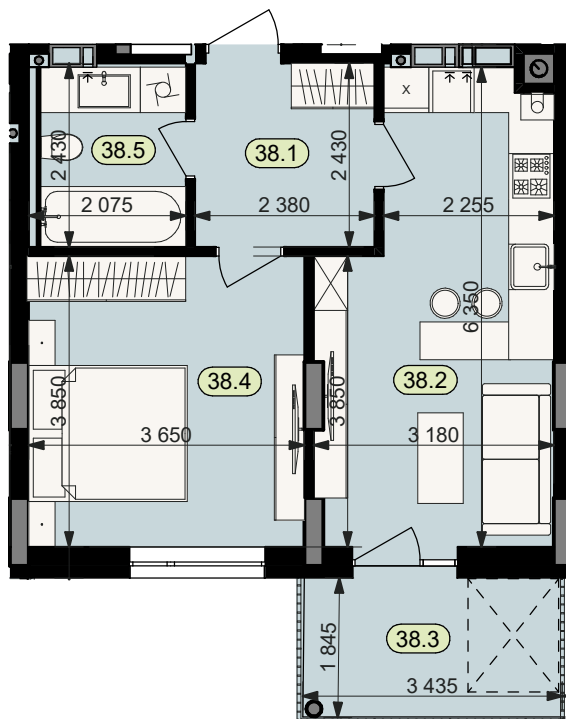

План квартири № 38

STATUS PARK

BUSINESS CLASS

Секція	6
Загальна площа	44,3 м ²
Житлова площа	14,1 м ²
Кількість кімнат	1
Поверх	2

38.1 Коридор	5,8
38.2 Кухня	17,5
38.3 Балкон (k=0.3)	1,9
38.4 Житлова кімната	14,1
38.5 Санвузол	5,0

Схема
розташування
на поверсі