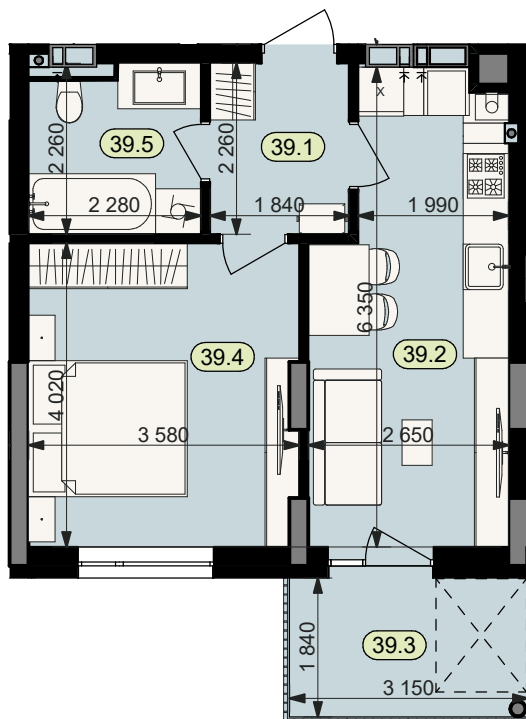

План квартири № 39

STATUS PARK

BUSINESS CLASS

Секція	6
Загальна площа	40,3 м ²
Житлова площа	14,2 м ²
Кількість кімнат	1
Поверх	2

39.1 Коридор	4,2
39.2 Кухня	15,1
39.3 Балкон (k=0.3)	1,7
39.4 Житлова кімната	14,2
39.5 Санвузол	5,1

Схема
розташування
на поверсі