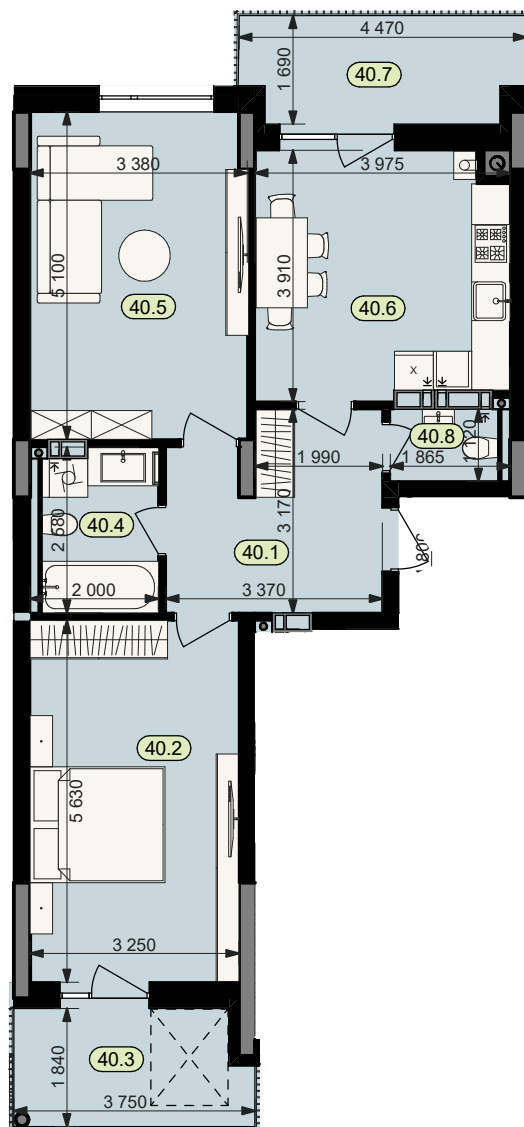

План квартири № 40

STATUS PARK

BUSINESS CLASS

Секція	6
Загальна площа	71,2 м ²
Житлова площа	35,4 м ²
Кількість кімнат	2
Поверх	2

40.1 Коридор	9,7	40.6 Кухня	14,9
40.2 Житлова кімната	18,3	40.7 Балкон (k=0.3)	2,1
40.3 Балкон (k=0.3)	2,0	40.8 Санвузол	2,1
40.4 Санвузол	5,0		
40.5 Житлова кімната	17,1		

Схема
розташування
на поверсі