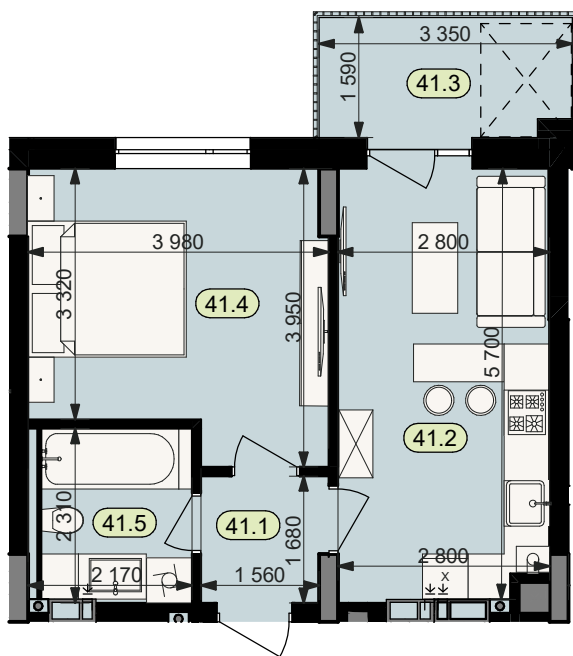

# План квартири № 41

STATUS PARK

BUSINESS CLASS

Секція	6
Загальна площа	39,4 м <sup>2</sup>
Житлова площа	14,2 м <sup>2</sup>
Кількість кімнат	1
Поверх	2

41.1	Коридор	2,8
41.2	Кухня	15,8
41.3	Балкон (k=0.3)	1,6
41.4	Житлова кімната	14,2
41.5	Санвузол	5,0

Схема  
розташування  
на поверсі