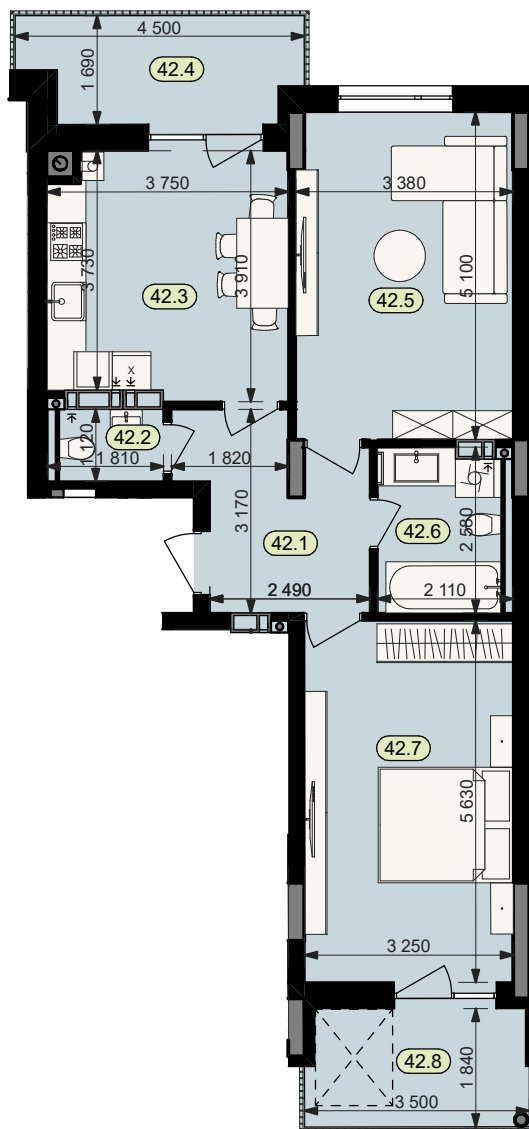

План квартири № 42

STATUS PARK

BUSINESS CLASS

Секція	6
Загальна площа	68,3 м ²
Житлова площа	35,4 м ²
Кількість кімнат	2
Поверх	3

42.1	Коридор	7,6	42.6	Санвузол	5,3
42.2	Санвузол	2,0	42.7	Житлова кімната	18,3
42.3	Кухня	14,1	42.8	Балкон (k=0.3)	1,9
42.4	Балкон (k=0.3)	2,0			
42.5	Житлова кімната	17,1			

Схема
розташування
на поверсі