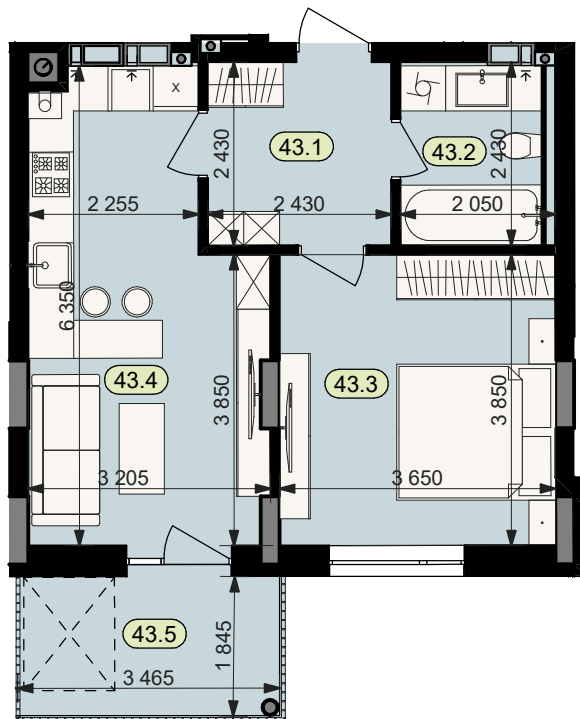

План квартири № 43

STATUS PARK

BUSINESS CLASS

Секція	6
Загальна площа	44,4 м ²
Житлова площа	14,1 м ²
Кількість кімнат	1
Поверх	3

43.1	Коридор	5,9
43.2	Санвузол	4,9
43.3	Житлова кімната	14,1
43.4	Кухня	17,6
43.5	Балкон (k=0.3)	1,9

Схема
розташування
на поверсі