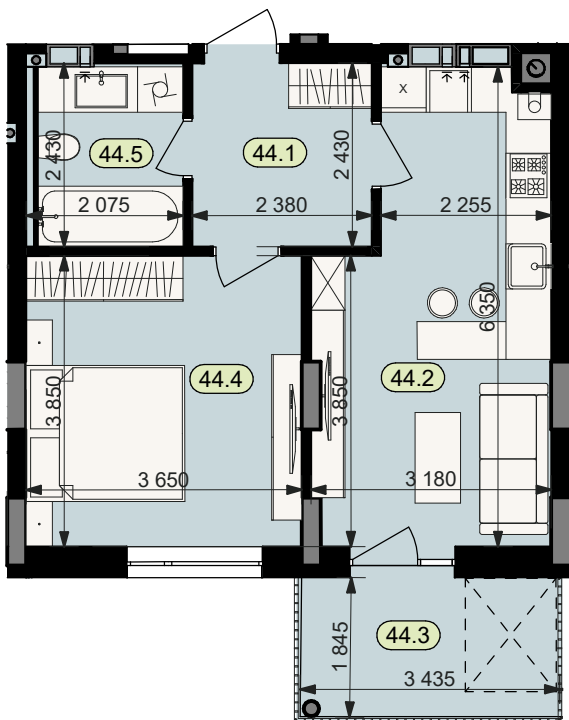

# План квартири № 44

STATUS PARK

— BUSINESS CLASS —

|                  |                     |
|------------------|---------------------|
| Секція           | 6                   |
| Загальна площа   | 44,3 м <sup>2</sup> |
| Житлова площа    | 14,1 м <sup>2</sup> |
| Кількість кімнат | 1                   |
| Поверх           | 3                   |

|      |                 |      |
|------|-----------------|------|
| 44.1 | Коридор         | 5,8  |
| 44.2 | Кухня           | 17,5 |
| 44.3 | Балкон (k=0.3)  | 1,9  |
| 44.4 | Житлова кімната | 14,1 |
| 44.5 | Санвузол        | 5,0  |

Схема  
розташування  
на поверсі