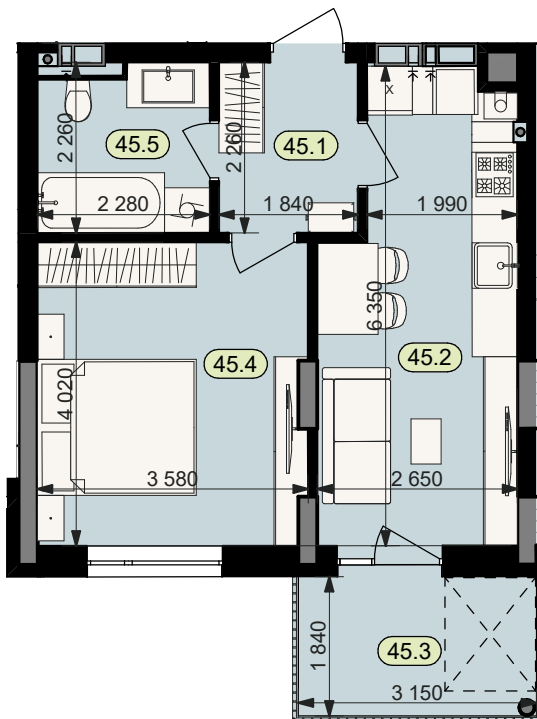

План квартири № 45

STATUS PARK

BUSINESS CLASS

Секція	6
Загальна площа	40,3 м ²
Житлова площа	14,2 м ²
Кількість кімнат	1
Поверх	3

45.1 Коридор	4,2
45.2 Кухня	15,1
45.3 Балкон (к=0.3)	1,7
45.4 Житлова кімната	14,2
45.5 Санвузол	5,1

Схема
розташування
на поверсі