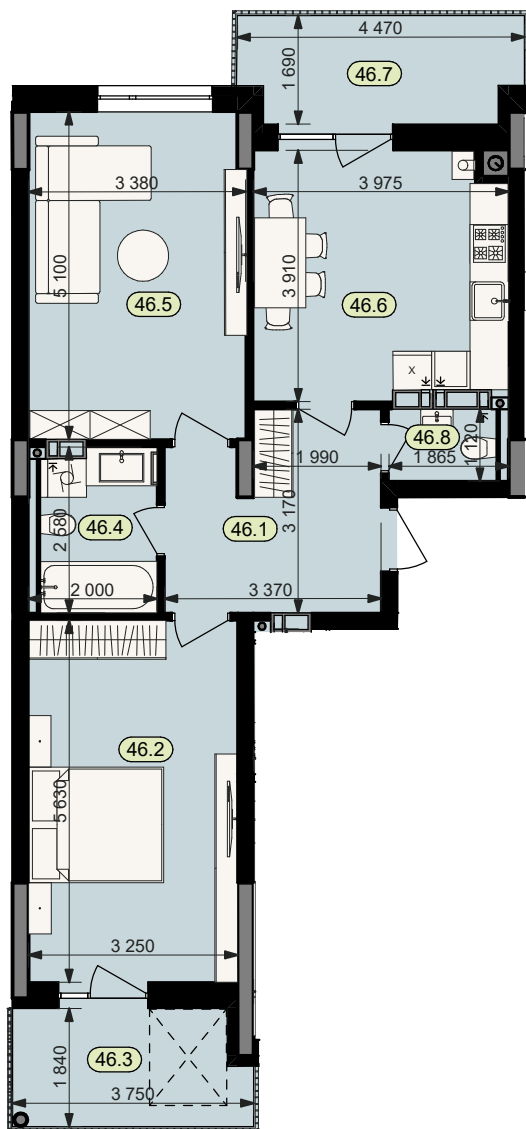

# План квартири № 46

STATUS PARK

BUSINESS CLASS

Секція	6
Загальна площа	71,2 м <sup>2</sup>
Житлова площа	35,4 м <sup>2</sup>
Кількість кімнат	2
Поверх	3

46.1 Коридор	9,7	46.6 Кухня	14,9
46.2 Житлова кімната	18,3	46.7 Балкон (к=0.3)	2,1
46.3 Балкон (к=0.3)	2,0	46.8 Санвузол	2,1
46.4 Санвузол	5,0		
46.5 Житлова кімната	17,1		

Схема  
розташування  
на поверсі