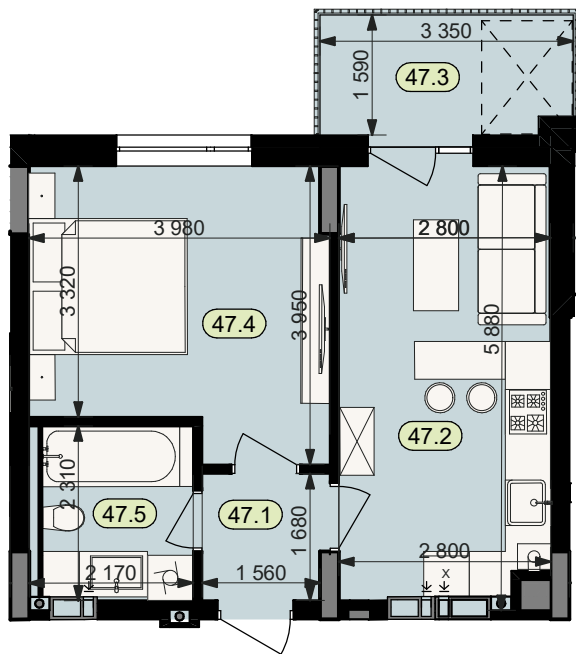

План квартири № 47

STATUS PARK

BUSINESS CLASS

Секція	6
Загальна площа	39,4 м ²
Житлова площа	14,2 м ²
Кількість кімнат	1
Поверх	3

47.1 Коридор	2,8
47.2 Кухня	15,8
47.3 Балкон (к=0.3)	1,6
47.4 Житлова кімната	14,2
47.5 Санвузол	5,0

Схема
розташування
на поверсі