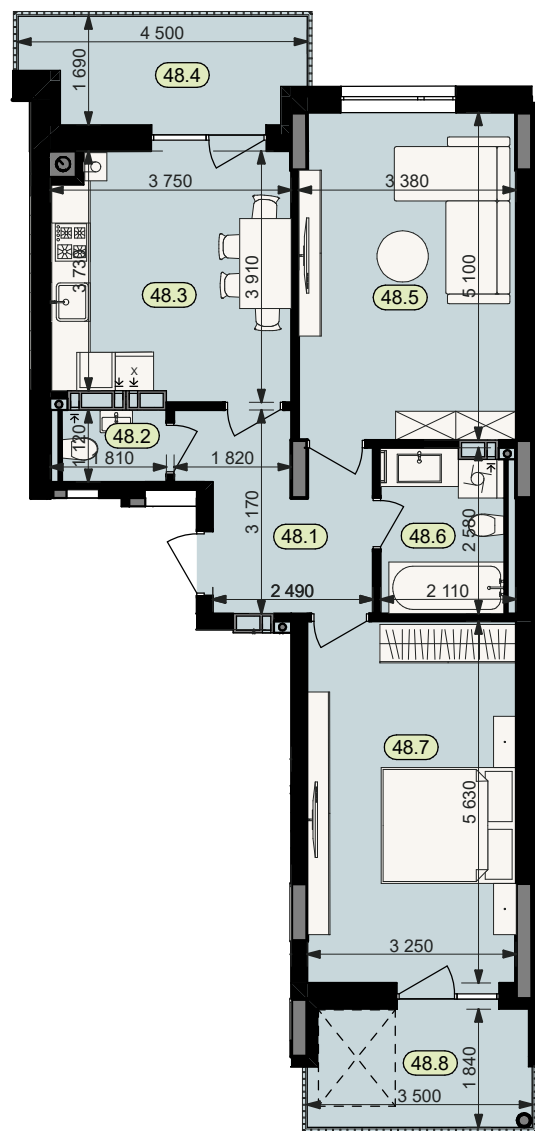

План квартири № 48

STATUS PARK

BUSINESS CLASS

Секція	6
Загальна площа	68,3 м ²
Житлова площа	35,4 м ²
Кількість кімнат	2
Поверх	4

48.1	Коридор	7,6	48.6	Санвузол	5,3
48.2	Санвузол	2,0	48.7	Житлова кімната	18,3
48.3	Кухня	14,1	48.8	Балкон (k=0.3)	1,9
48.4	Балкон (k=0.3)	2,0			
48.5	Житлова кімната	17,1			

Схема
розташування
на поверсі