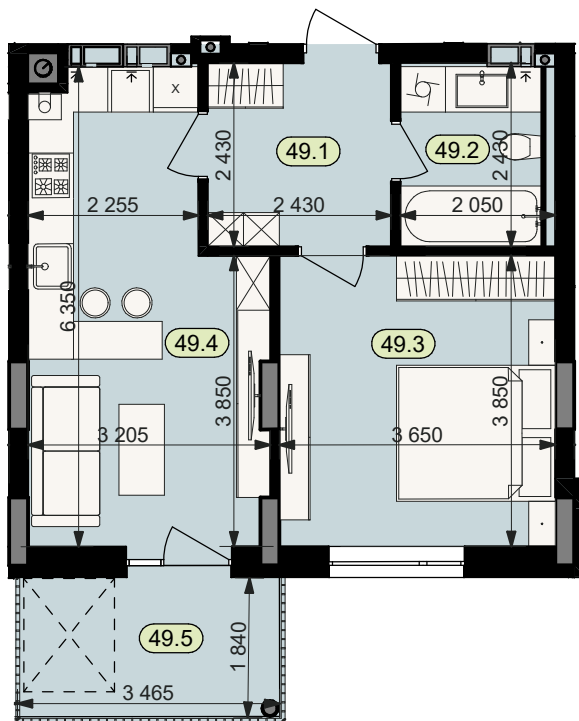

План квартири № 49

STATUS PARK

BUSINESS CLASS

Секція	6
Загальна площа	44,4 м ²
Житлова площа	14,1 м ²
Кількість кімнат	1
Поверх	4

49.1	Коридор	5,9
49.2	Санвузол	4,9
49.3	Житлова кімната	14,1
49.4	Кухня	17,6
49.5	Балкон (k=0.3)	1,9

Схема
розташування
на поверсі