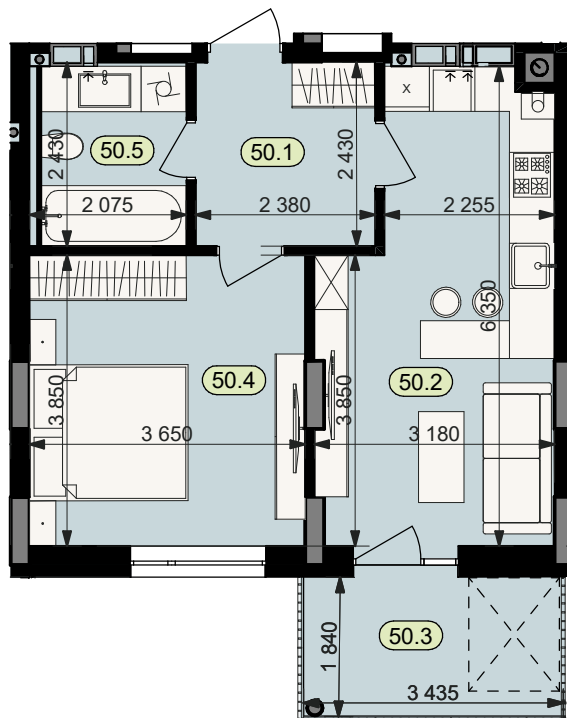

# План квартири № 50

STATUS PARK

BUSINESS CLASS

Секція	6
Загальна площа	44,3 м <sup>2</sup>
Житлова площа	14,1 м <sup>2</sup>
Кількість кімнат	1
Поверх	4

50.1	Коридор	5,8
50.2	Кухня	17,5
50.3	Балкон (k=0.3)	1,9
50.4	Житлова кімната	14,1
50.5	Санвузол	5,0

Схема  
розташування  
на поверсі