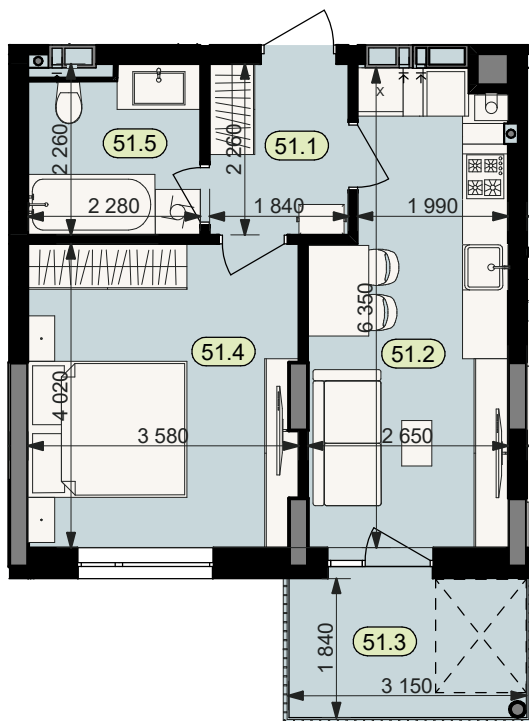

План квартири № 51

STATUS PARK

BUSINESS CLASS

Секція	6
Загальна площа	40,3 м ²
Житлова площа	14,2 м ²
Кількість кімнат	1
Поверх	4

51.1	Коридор	4,2
51.2	Кухня	15,1
51.3	Балкон (к=0.3)	1,7
51.4	Житлова кімната	14,2
51.5	Санвузол	5,1

Схема
розташування
на поверсі