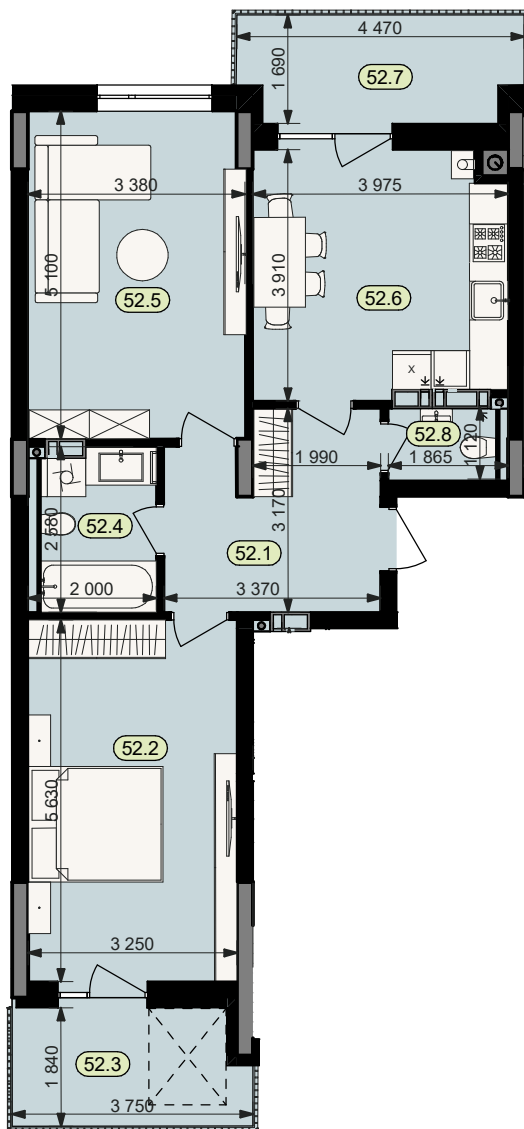

# План квартири № 52

STATUS PARK

BUSINESS CLASS

Секція	6
Загальна площа	71,2 м <sup>2</sup>
Житлова площа	35,4 м <sup>2</sup>
Кількість кімнат	2
Поверх	4

52.1	Коридор	9,7	52.6	Кухня	14,9
52.2	Житлова кімната	18,3	52.7	Балкон (k=0.3)	2,1
52.3	Балкон (k=0.3)	2,0	52.8	Санвузол	2,1
52.4	Санвузол	5,0			
52.5	Житлова кімната	17,1			

Схема  
розташування  
на поверсі