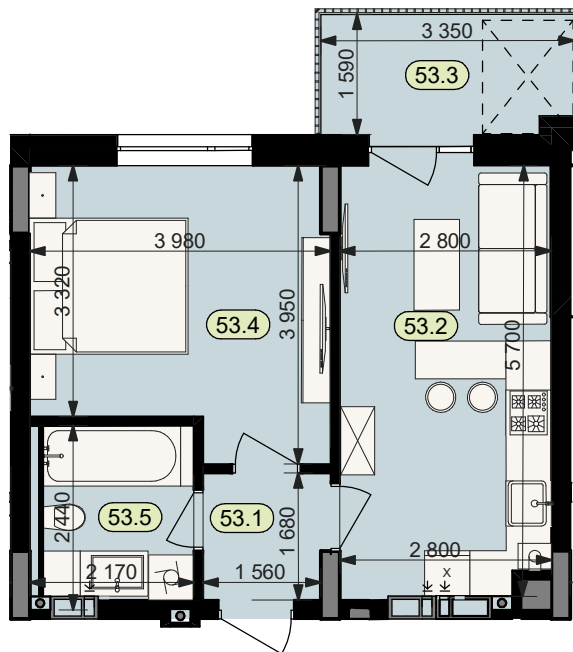

# План квартири № 53

STATUS PARK

BUSINESS CLASS

Секція	6
Загальна площа	39,4 м <sup>2</sup>
Житлова площа	14,2 м <sup>2</sup>
Кількість кімнат	1
Поверх	4

53.1	Коридор	2,8
53.2	Кухня	15,8
53.3	Балкон (k=0.3)	1,6
53.4	Житлова кімната	14,2
53.5	Санвузол	5,0

Схема  
розташування  
на поверсі