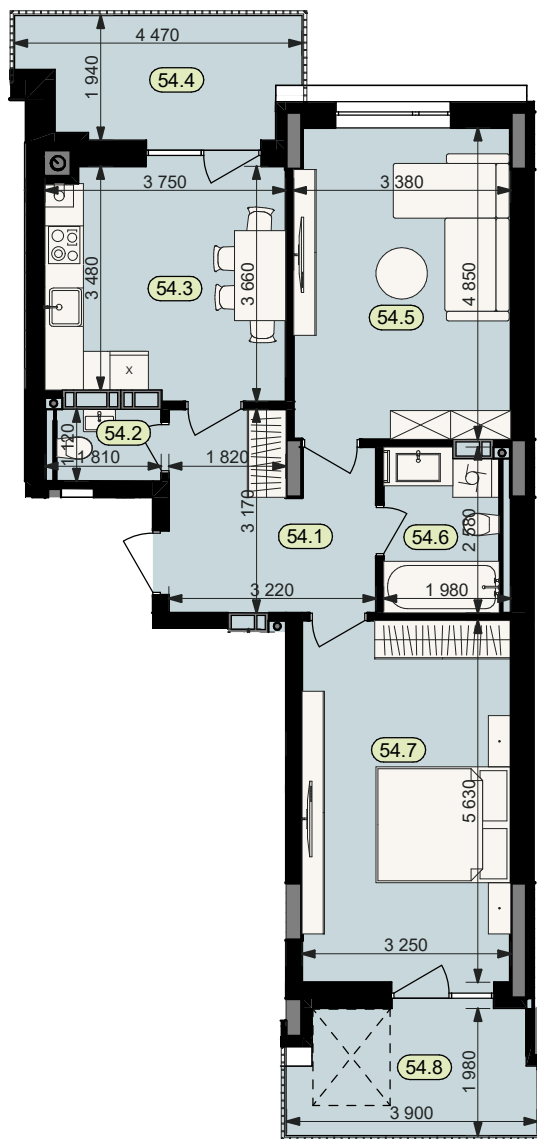

План квартири № 54

STATUS PARK

BUSINESS CLASS

Секція	6
Загальна площа	68,5 м ²
Житлова площа	34,6 м ²
Кількість кімнат	2
Поверх	5

54.1	Коридор	9,2	54.6	Санвузол	4,9
54.2	Туалет	2,0	54.7	Житлова кімната	18,3
54.3	Кухня	13,3	54.8	Балкон (к=0.3)	2,2
54.4	Балкон (к=0.3)	2,3			
54.5	Житлова кімната	16,3			

Схема
розташування
на поверсі